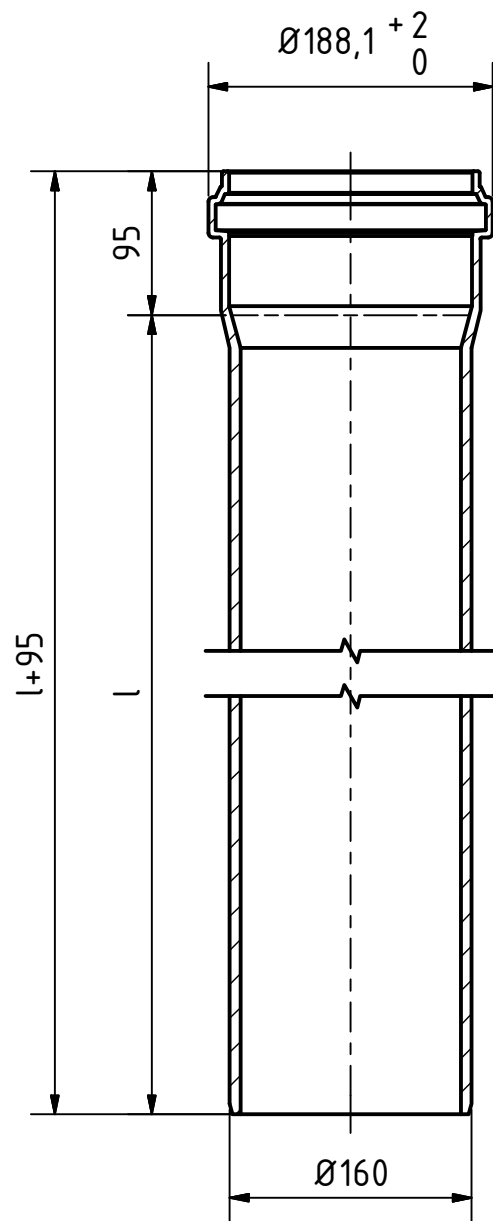

A-A (1 : 5)

Artikelnummer	l in mm
780540	1000
780570	3000
780590	6000

		Maße nach DIN EN 14 758-Teil1		
		Datum	Name	
		Gezeichnet	22.11.2018	A.Schmedes
		Kontroll.		
Status	Änderungen	Datum	Name	Norm

Art.Nr.: Maßstab 1:5

Material: PP-MD

KG 2000

Gebr. Ostendorf Kunststoffe GmbH
 Rudolf-Diesel-Str. 6-8
 D-49377 Vechta
 verkauf@ostendorf-kunststoffe.com
 www.ostendorf-kunststoffe.com

KG2000EM Rohr-Passlängen DN/OD 160 SN16 **1**