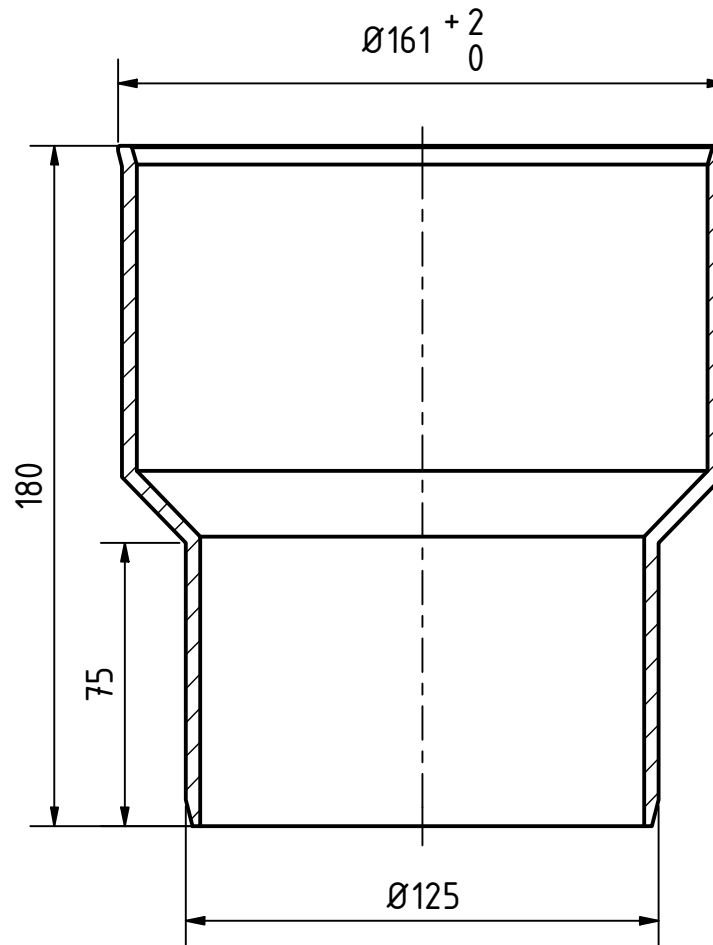

A-A (1 : 2)

		Maße nach DIN EN 14 758-Teil1		Art.Nr.: 778420		Maßstab 1:2	
				Material: PP-MD		<h1>KG 2000</h1>	
		Datum	Name				
		Gezeichnet	11.05.2021	A.Schmedes			
		Kontroll.					
Status	Änderungen	Datum	Name	Norm			
Gebr. Ostendorf Kunststoffe GmbH Rudolf-Diesel-Str. 6-8 D-49377 Vechta verkauf@ostendorf-kunststoffe.com www.ostendorf-kunststoffe.com				KG2000UG Anschluss an Gussrohr DN/OD 125		1 A3	
Schutzvermerk nach DIN ISO 16016 beachten!							