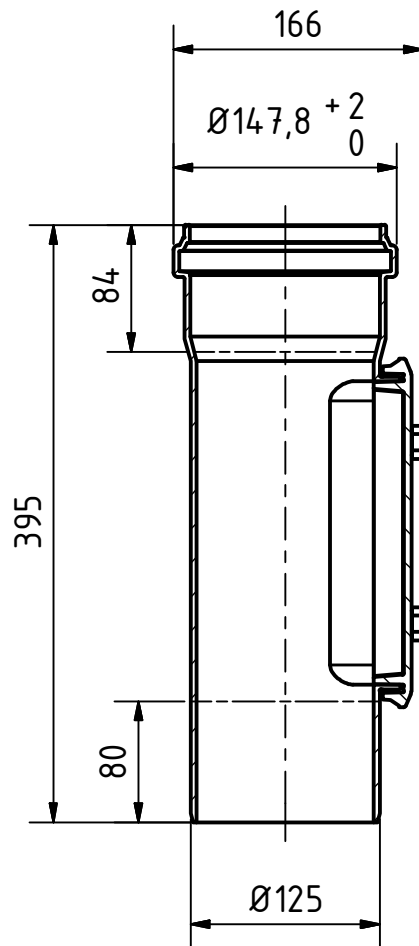

A-A (1 : 5)

03	Sechskantschrauben	DIN EN 24 017- A2 - M12x30	SW 19	4
02	Deckel	163,6x230,6x25		1
01	Reinigungsrohr	$\varnothing 147,8 \times 392,7$		1
Pos.	Benennung	Abmaße	Anmerkungen	Stück
		Maße nach DIN EN 14 758-Teil1	Art.Nr.: 778410	Maßstab 1:5
		Datum	Name	
		Gezeichnet	18.11.2016 A.Schmedes	
		Kontroll.		
Status	Änderungen	Datum	Name	Norm
Gebr. Ostendorf Kunststoffe GmbH Rudolf-Diesel-Str. 6-8 D-49377 Vechta verkauf@ostendorf-kunststoffe.com www.ostendorf-kunststoffe.com				KG 2000
KG2000RE Reinigungsrohr DN/OD 125				1 A3
Schutzvermerk nach DIN ISO 16016 beachten!				