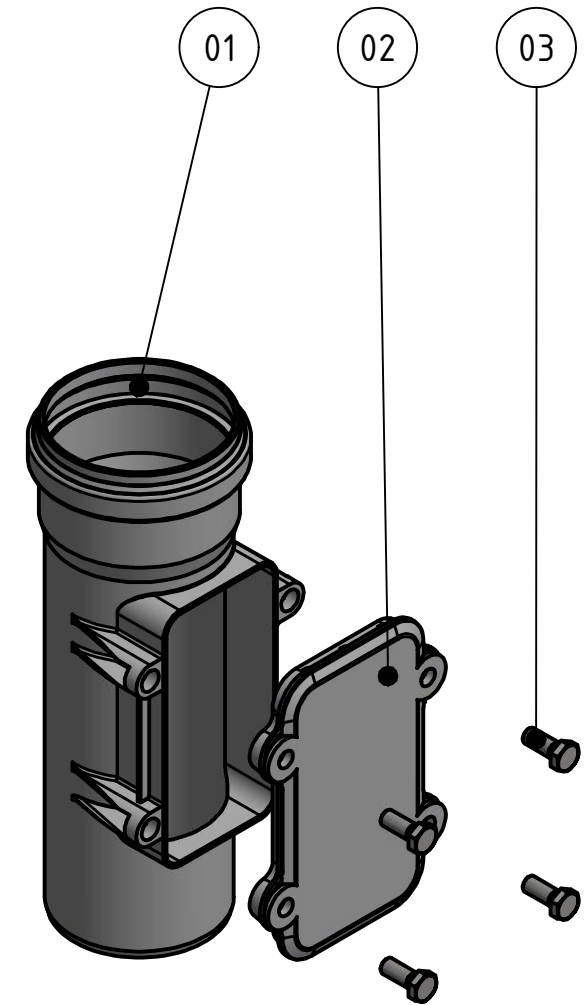

A-A (1 : 5)

03	Sechskantschrauben	DIN EN 24 017- A2 - M12x30	SW 19	4
02	Deckel	163,6x230,6x25		1
01	Reinigungsrohr	$\varnothing 147,8 \times 392,7$		1
Pos.	Benennung	Abmaße	Anmerkungen	Stück
		Maße nach DIN EN 14 758-Teil1	Art.Nr.: 778410	Maßstab 1:5
		Datum	Name	
		Gezeichnet	18.11.2016 A.Schmedes	
		Kontroll.		
Status	Änderungen	Datum	Name	Norm
Gebr. Ostendorf Kunststoffe GmbH Rudolf-Diesel-Str. 6-8 D-49377 Vechta verkauf@ostendorf-kunststoffe.com www.ostendorf-kunststoffe.com				KG 2000
KG2000RE Reinigungsrohr DN/OD 125				1 A3
Schutzvermerk nach DIN ISO 16016 beachten!				