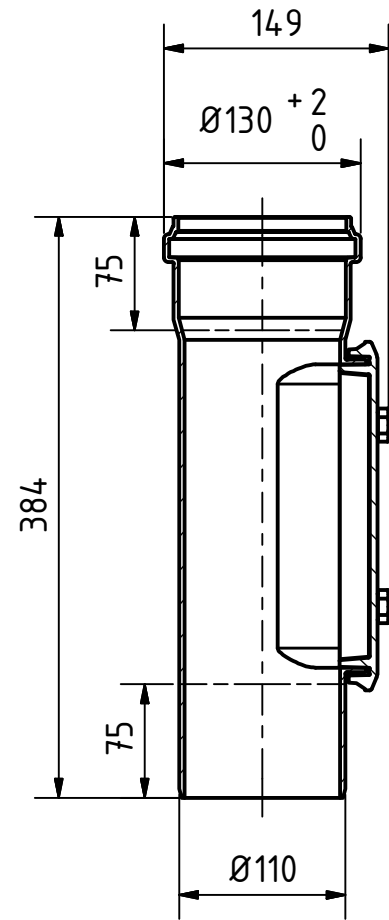

A-A ( 1 : 5 )

03	Sechskantschrauben	DIN EN 24 017- A2 - M12x30	SW 19	4	
02	Deckel	163,6x230,6x25		1	
01	Reinigungsrohr	Ø130x380,5		1	
Pos.	Benennung	Abmaße	Anmerkungen	Stück	
		Maße nach DIN EN 14 758-Teil1	Art.Nr.: 778310	Maßstab 1:5	
		Datum	Name	<b>KG 2000</b>	
		Gezeichnet	18.11.2016		A.Schmedes
		Kontroll.			
Status	Änderungen	Datum	Name		Norm
Gebr. Ostendorf Kunststoffe GmbH Rudolf-Diesel-Str. 6-8 D-49377 Vechta verkauf@ostendorf-kunststoffe.com www.ostendorf-kunststoffe.com				KG2000RE Reinigungsrohr DN/OD 110 1 A3	
Schutzvermerk nach DIN ISO 16016 beachten!					