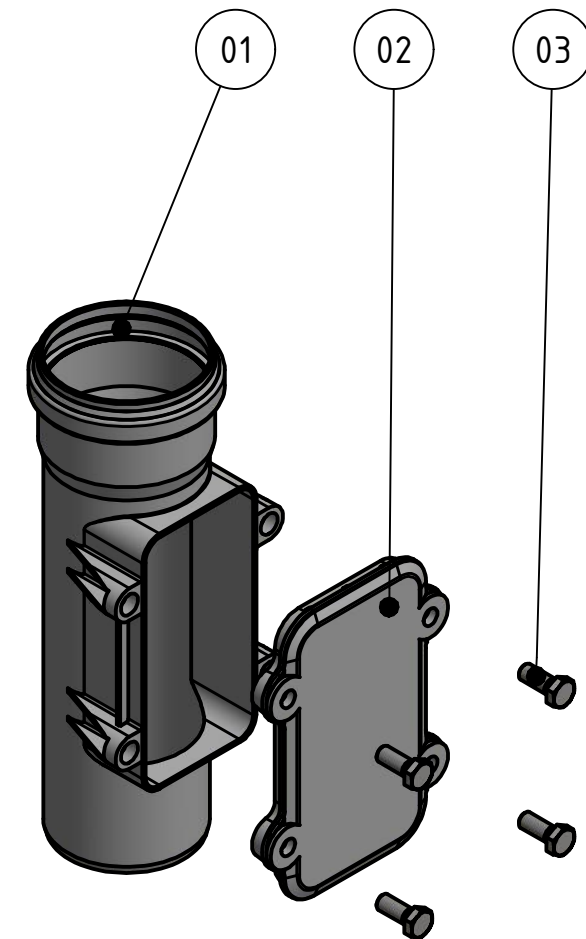

A-A ( 1 : 5 )

03	Sechskantschrauben	DIN EN 24 017- A2 - M12x30	SW 19	4	
02	Deckel	163,6x230,6x25		1	
01	Reinigungsrohr	Ø130x380,5		1	
Pos.	Benennung	Abmaße	Anmerkungen	Stück	
		Maße nach DIN EN 14 758-Teil1	Art.Nr.: 778310	Maßstab 1:5	
		Datum	Name	<b>KG 2000</b>	
		Gezeichnet	18.11.2016		A.Schmedes
		Kontroll.			
Status	Änderungen	Datum	Name		Norm
Gebr. Ostendorf Kunststoffe GmbH Rudolf-Diesel-Str. 6-8 D-49377 Vechta verkauf@ostendorf-kunststoffe.com www.ostendorf-kunststoffe.com				KG2000RE Reinigungsrohr DN/OD 110 1 A3	
Schutzvermerk nach DIN ISO 16016 beachten!					