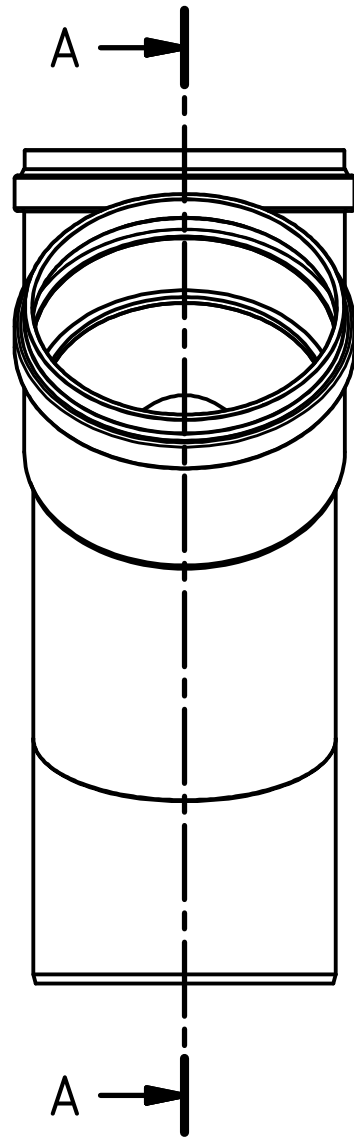

A-A (1 : 10)

		Maße nach DIN EN 14 758-Teil1		Art.Nr.: 772990		Maßstab 1:10		
				Material: PP-MD				
		Datum		Name		<h1>KG 2000</h1>		
		Gezeichnet: 14.06.2016		A.Schmedes				
		Kontroll.						
Status	Änderungen	Datum	Name	Norm				
Gebr. Ostendorf Kunststoffe GmbH Rudolf-Diesel-Str. 6-8 D-49377 Vechta verkauf@ostendorf-kunststoffe.com www.ostendorf-kunststoffe.com						KG2000EA Abzweig DN/OD 400/400/45°		1 A3