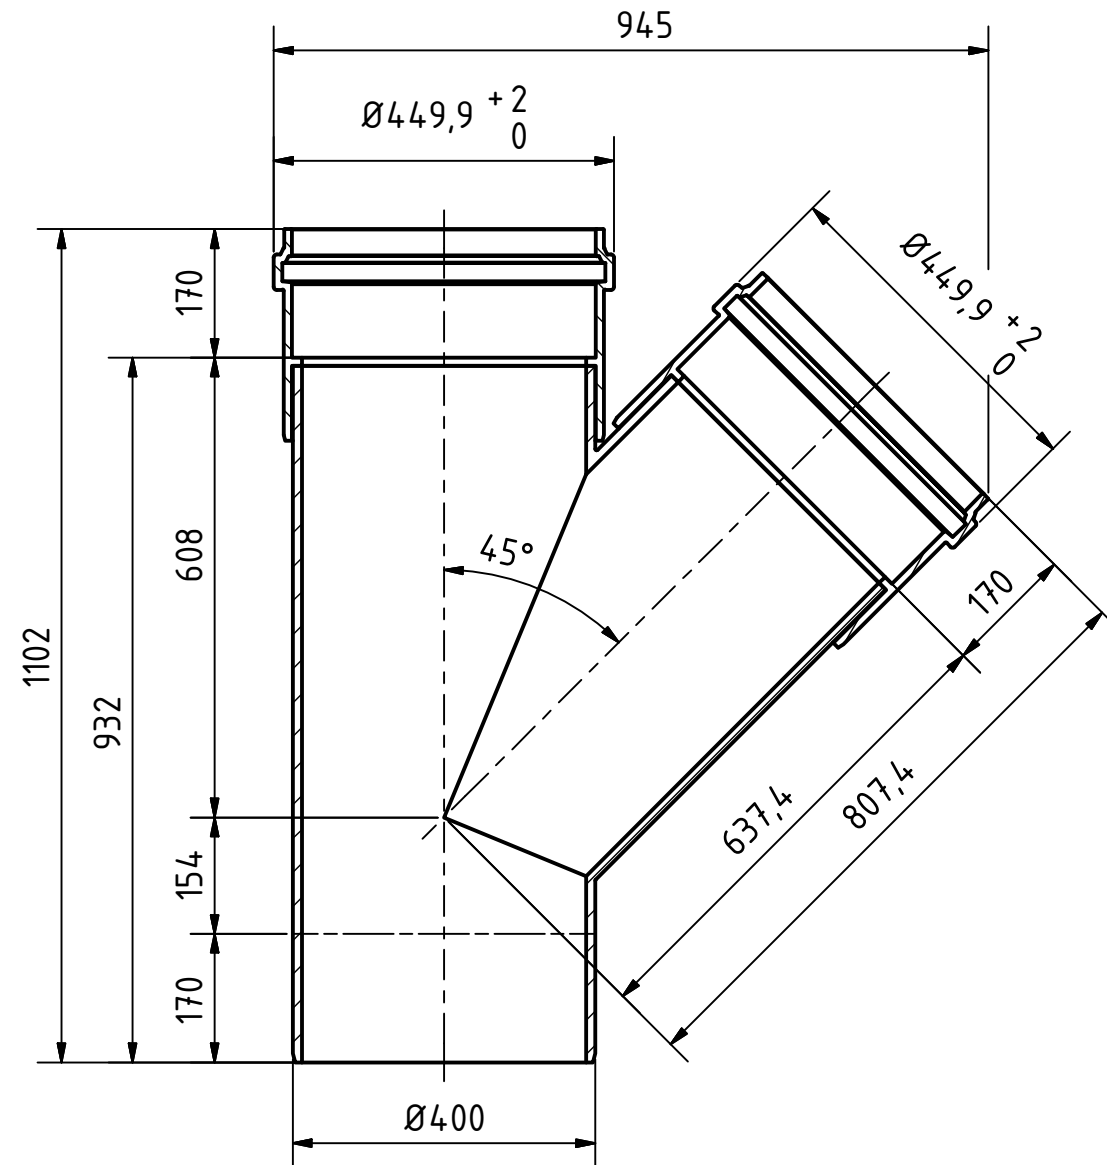

A-A (1 : 10)

		Maße nach DIN EN 14 758-Teil1		Art.Nr.: 772990		Maßstab 1:10		
				Material: PP-MD				
		Datum		Name		<h1>KG 2000</h1>		
		Gezeichnet: 14.06.2016		A.Schmedes				
		Kontroll.						
Status	Änderungen	Datum	Name	Norm				
Gebr. Ostendorf Kunststoffe GmbH Rudolf-Diesel-Str. 6-8 D-49377 Vechta verkauf@ostendorf-kunststoffe.com www.ostendorf-kunststoffe.com						KG2000EA Abzweig DN/OD 400/400/45°		1 A3