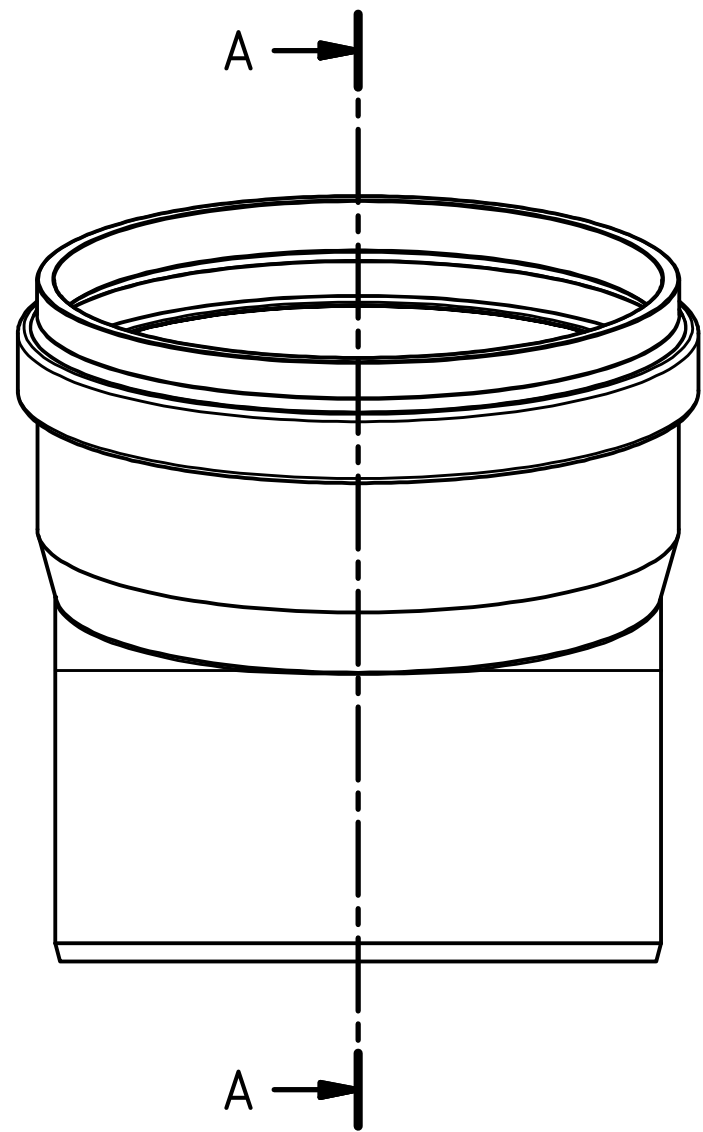

A-A (1 : 5)

		Maße nach DIN EN 14 758-Teil1		Art.Nr.: 771900		Maßstab 1:5			
				Material: PP-MD					
		Datum		Name		<h1>KG 2000</h1>			
		Gezeichnet		17.11.2016				A.Schmedes	
		Kontroll.							
Status	Änderungen	Datum	Name	Norm					
Gebr. Ostendorf Kunststoffe GmbH Rudolf-Diesel-Str. 6-8 D-49377 Vechta verkauf@ostendorf-kunststoffe.com www.ostendorf-kunststoffe.com						KG2000B Bogen DN/OD 400/15°			
						1 A3			
Schutzvermerk nach DIN ISO 16016 beachten!									