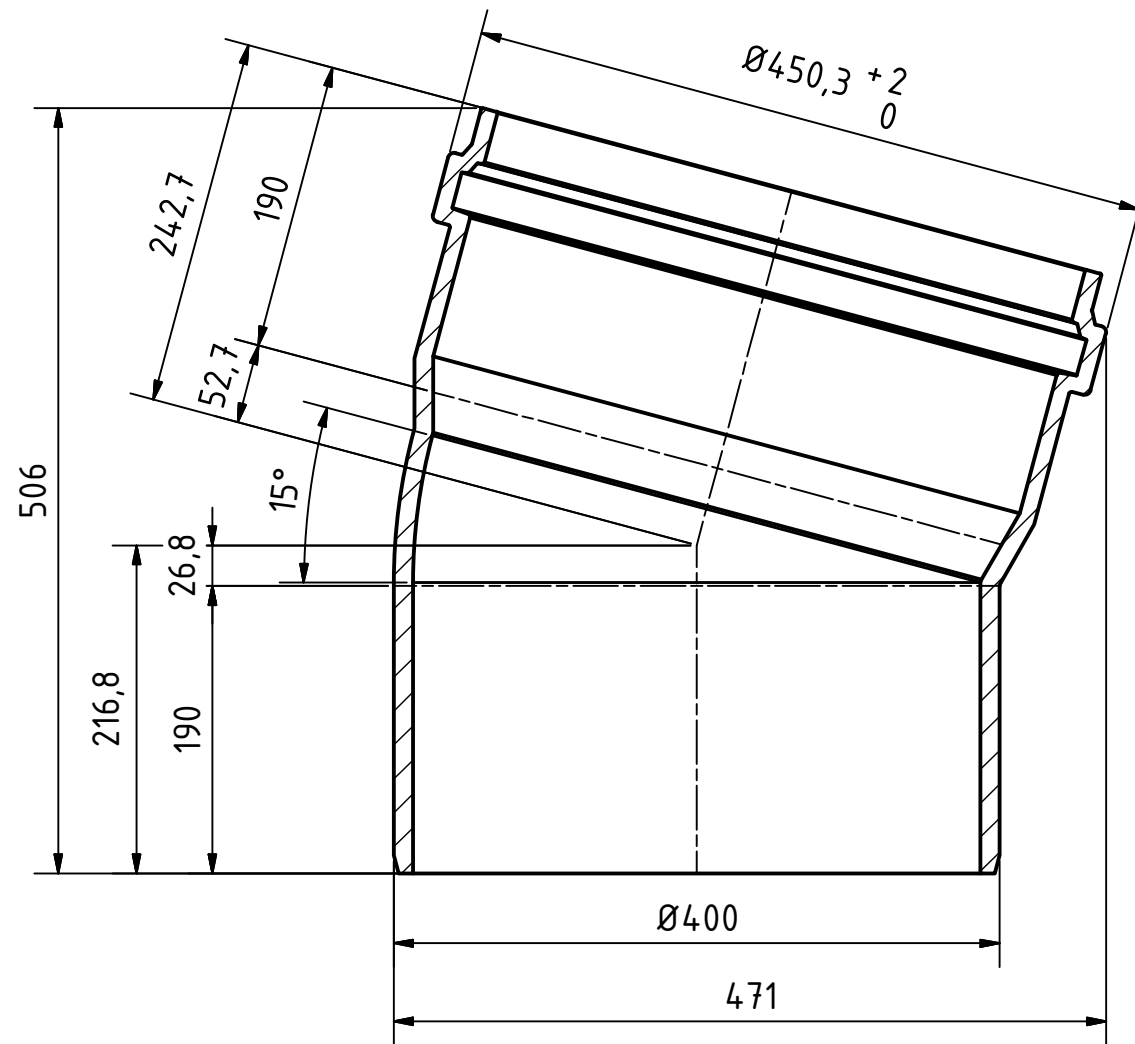

A-A (1 : 5)

		Maße nach DIN EN 14 758-Teil1		Art.Nr.: 771900		Maßstab 1:5			
				Material: PP-MD					
		Datum		Name		<h1>KG 2000</h1>			
		Gezeichnet		17.11.2016				A.Schmedes	
		Kontroll.							
Status	Änderungen	Datum	Name	Norm					
Gebr. Ostendorf Kunststoffe GmbH Rudolf-Diesel-Str. 6-8 D-49377 Vechta verkauf@ostendorf-kunststoffe.com www.ostendorf-kunststoffe.com						KG2000B Bogen DN/OD 400/15°			
						1 A3			
Schutzvermerk nach DIN ISO 16016 beachten!									