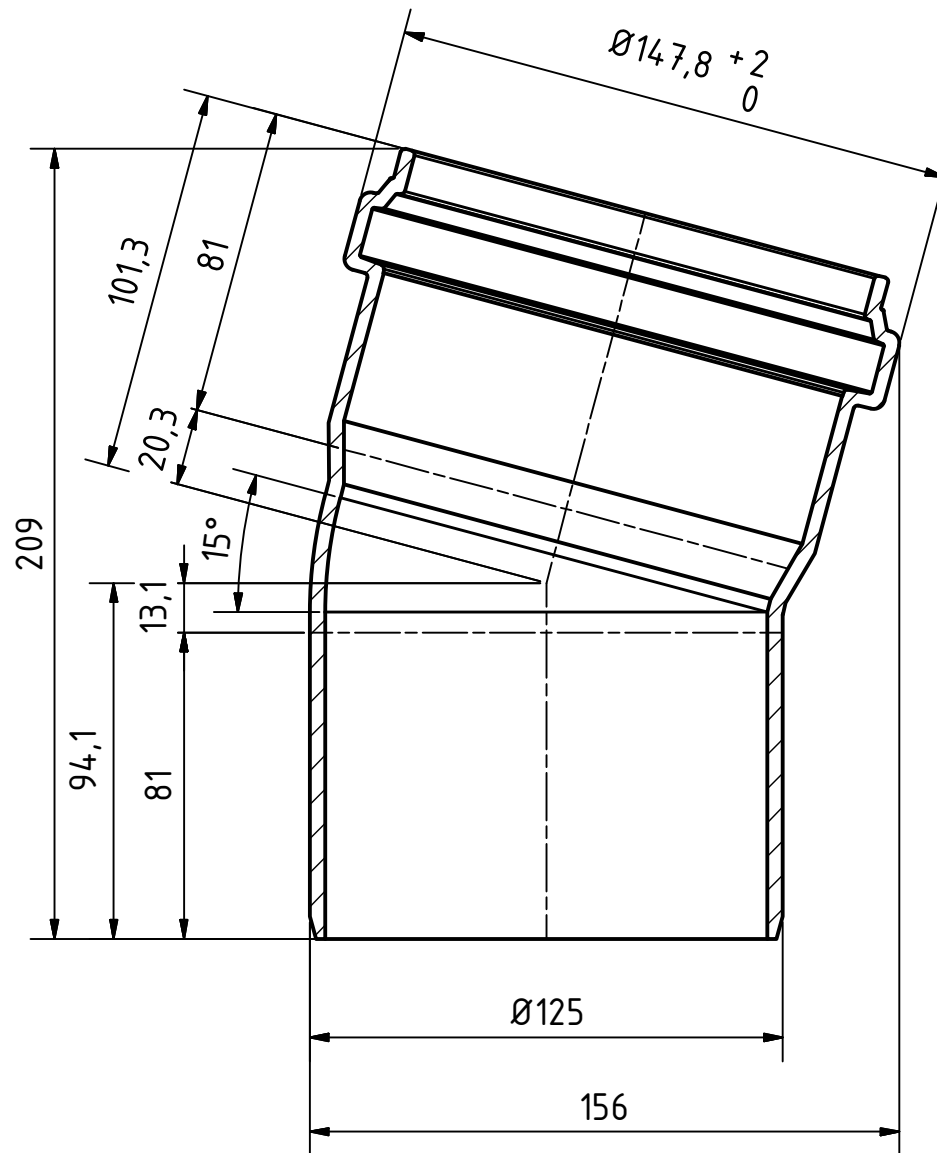

A-A (1 : 2)

		Maße nach DIN EN 14 758-Teil1		Art.Nr.: 771400		Maßstab 1:2		
				Material: PP-MD				
		Datum		Name		<h1>KG 2000</h1>		
		Gezeichnet: 17.11.2016		A.Schmedes				
		Kontroll.						
Status	Änderungen	Datum	Name	Norm				
Gebr. Ostendorf Kunststoffe GmbH Rudolf-Diesel-Str. 6-8 D-49377 Vechta verkauf@ostendorf-kunststoffe.com www.ostendorf-kunststoffe.com						KG2000B Bogen DN/OD 125/15°		1
						Schutzvermerk nach DIN ISO 16016 beachten!		