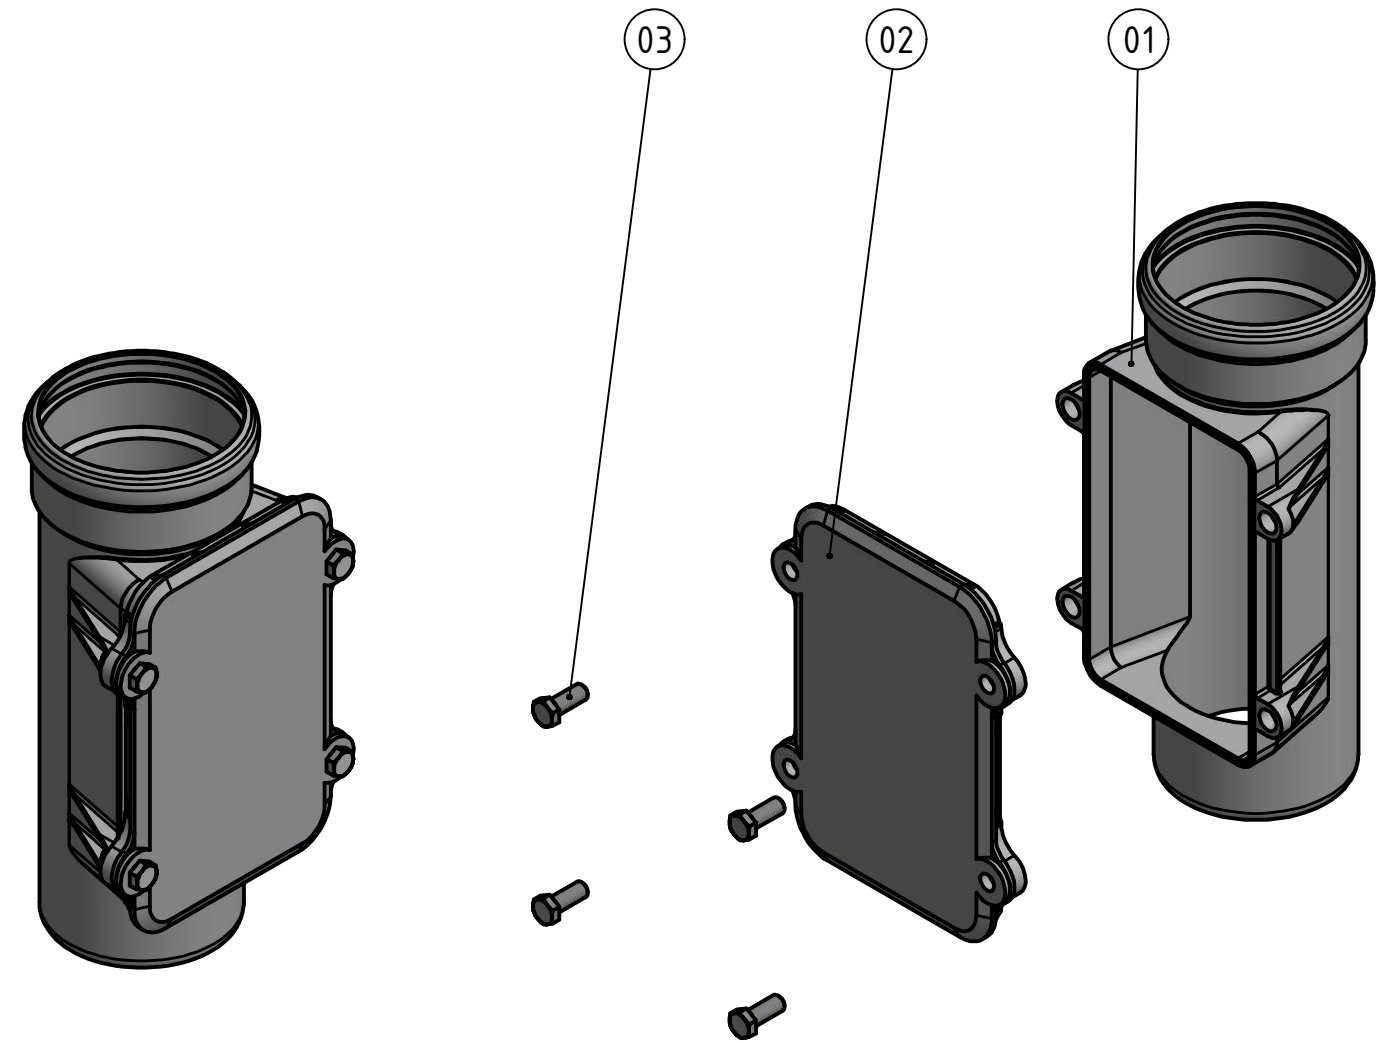

A-A ( 1 : 5 )

03	Sechskantschrauben	DIN EN 24 017-A2 - M12x30	SW 19	4	
02	Deckel	283,5x218x25		1	
01	Reinigungsrohr	210x163x404		1	
Pos.	Benennung	Abmaße	Anmerkungen	Stück	
		Maße nach Z-42.1-217	Art.Nr.: 336600	Maßstab 1:5	
			Material: PP-MD		
		Datum	Name		
		Gezeichnet	08.01.2018 A.Schmedes		
		Kontroll.			
Status	Änderungen	Datum	Name	Norm	
Gebr. Ostendorf Kunststoffe GmbH Rudolf-Diesel-Str. 6-8 D-49377 Vechta verkauf@ostendorf-kunststoffe.com www.ostendorf-kunststoffe.com			<b>Skolan Safe</b>		
				SKOLANsafeRE Reinigungsrohr DN/OD 135	1
					A3
Schutzvermerk nach DIN ISO 16016 beachten!					