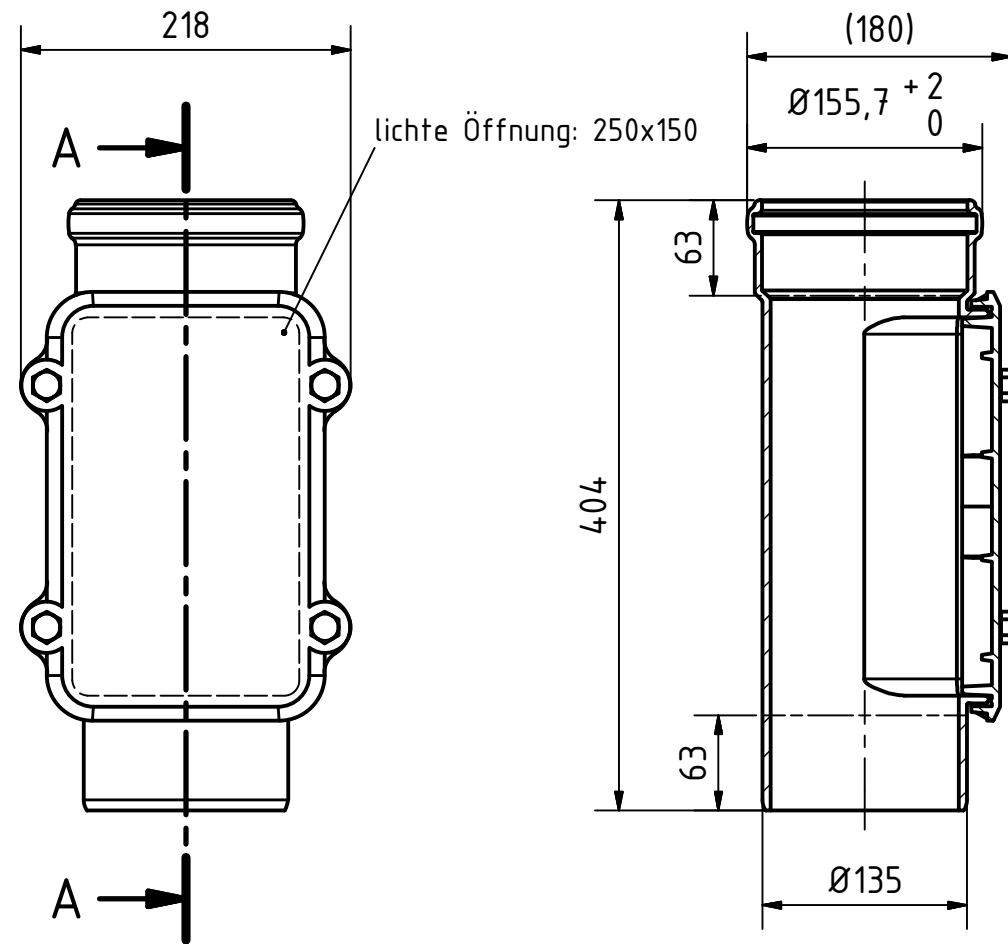

A-A ( 1 : 5 )

03	Sechskantschrauben	DIN EN 24 017-A2 - M12x30	SW 19	4	
02	Deckel	283,5x218x25		1	
01	Reinigungsrohr	210x163x404		1	
Pos.	Benennung	Abmaße	Anmerkungen	Stück	
		Maße nach Z-42.1-217	Art.Nr.: 336600	Maßstab 1:5	
			Material: PP-MD		
		Datum	Name		
		Gezeichnet	08.01.2018 A.Schmedes		
		Kontroll.			
Status	Änderungen	Datum	Name	Norm	
Gebr. Ostendorf Kunststoffe GmbH Rudolf-Diesel-Str. 6-8 D-49377 Vechta verkauf@ostendorf-kunststoffe.com www.ostendorf-kunststoffe.com			<b>Skolan Safe</b>		
				SKOLANsafeRE Reinigungsrohr DN/OD 135	1
					A3
Schutzvermerk nach DIN ISO 16016 beachten!					