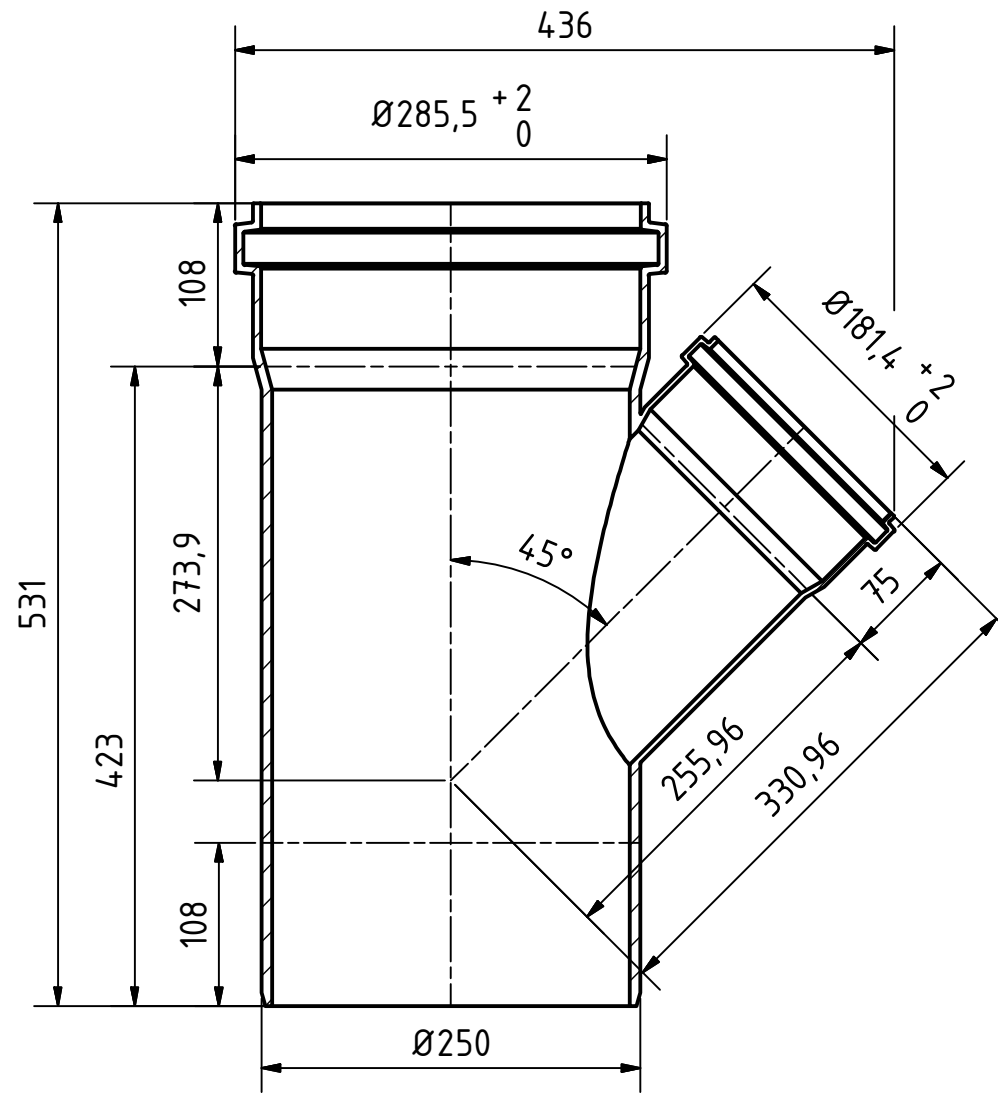

A-A (1 : 5)

		Maße nach DIN EN 1401		Art.Nr.: 224320		Maßstab 1:5		
				Material: PVC-U				
		Datum		Name		<h1>KG-System</h1>		
		Gezeichnet: 23.03.2017		A.Schmedes				
		Kontrolliert:						
Status	Änderungen	Datum	Name	Norm				
Gebr. Ostendorf Kunststoffe GmbH Rudolf-Diesel-Str. 6-8 D-49377 Vechta verkauf@ostendorf-kunststoffe.com www.ostendorf-kunststoffe.com						KGEA Abzweig DN/OD 250/160/45°		1 A3