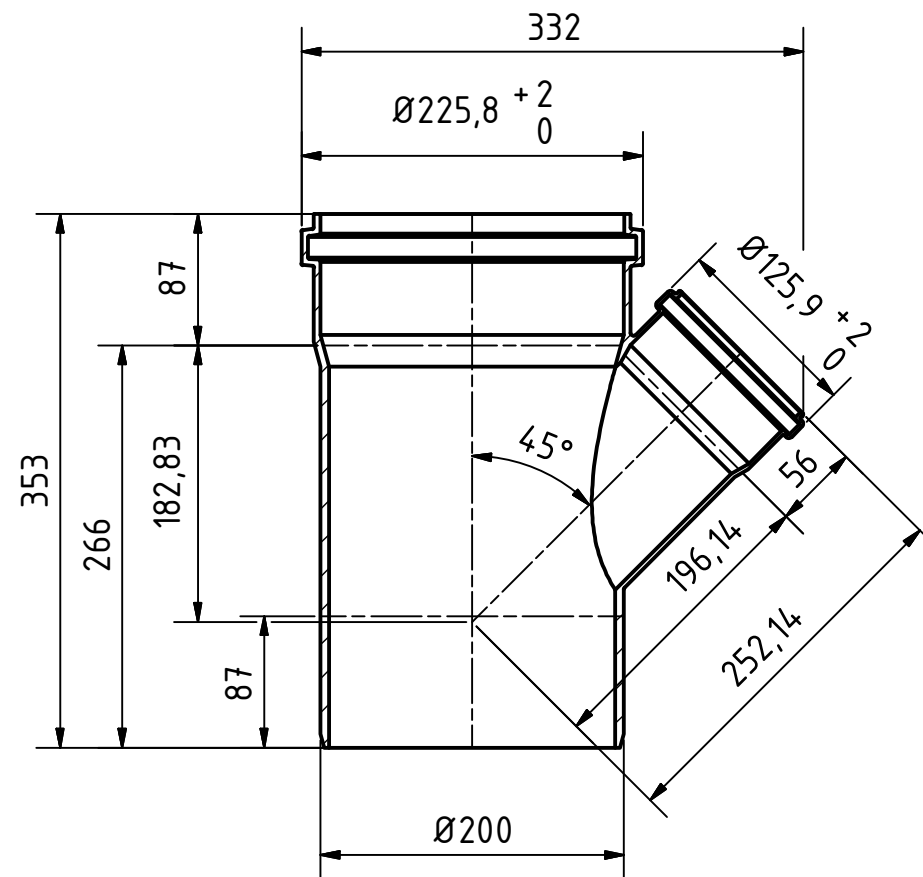

A-A (1 : 5)

		Maße nach DIN EN 1401		Art.Nr.: 223330		Maßstab 1:5	
				Material: PVC-U			
		Datum		Name		<h1>KG-System</h1>	
		Gezeichnet: 17.03.2017		A.Schmedes			
		Kontroll.					
Status	Änderungen	Datum	Name	Norm			
Gebr. Ostendorf Kunststoffe GmbH Rudolf-Diesel-Str. 6-8 D-49377 Vechta verkauf@ostendorf-kunststoffe.com www.ostendorf-kunststoffe.com						KGEA Abzweig DN/OD 200/110/45°	
						1 A3	
						Schutzvermerk nach DIN ISO 16016 beachten!	