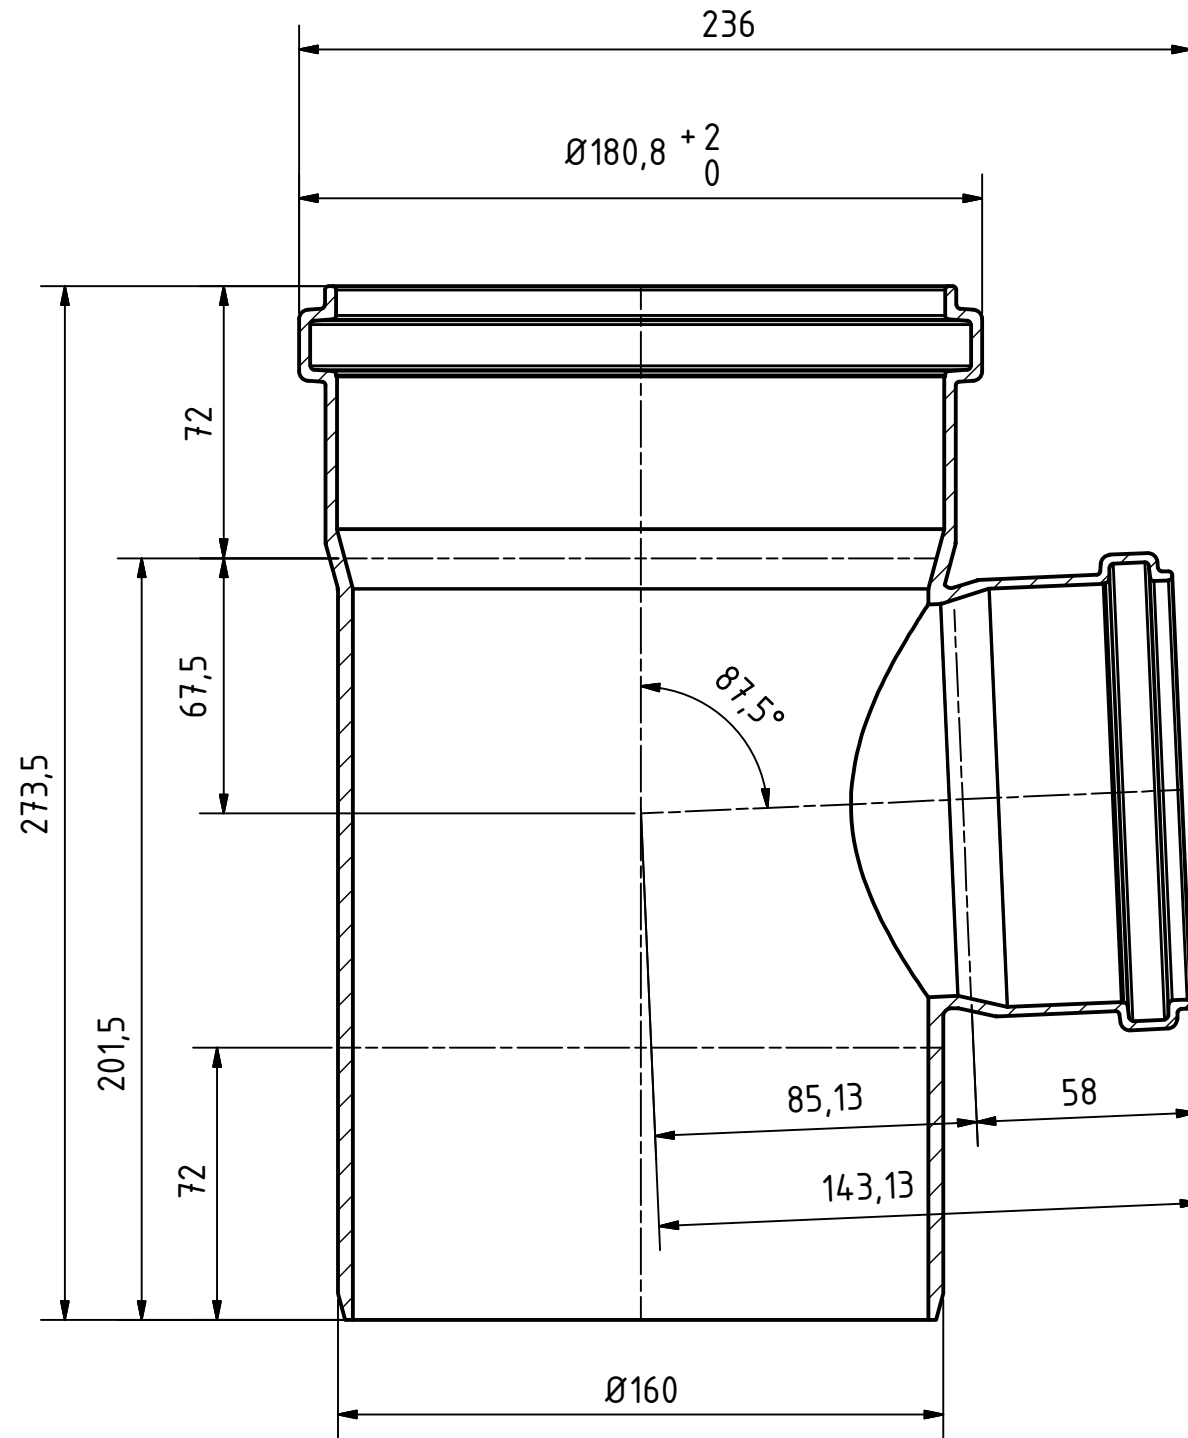

A-A (1 : 2)

		Maße nach DIN EN 1401		Art.Nr.: 222420		Maßstab 1:2	
				Material: PVC-U			
		Datum		Name		<h1>KG-System</h1>	
		Gezeichnet: 17.03.2017		A.Schmedes			
		Kontrolliert:					
Status	Änderungen	Datum	Name	Norm			
Gebr. Ostendorf Kunststoffe GmbH Rudolf-Diesel-Str. 6-8 D-49377 Vechta verkauf@ostendorf-kunststoffe.com www.ostendorf-kunststoffe.com					KGEA Abzweig DN/OD 160/110/87°		1 A3
					Schutzvermerk nach DIN ISO 16016 beachten!		