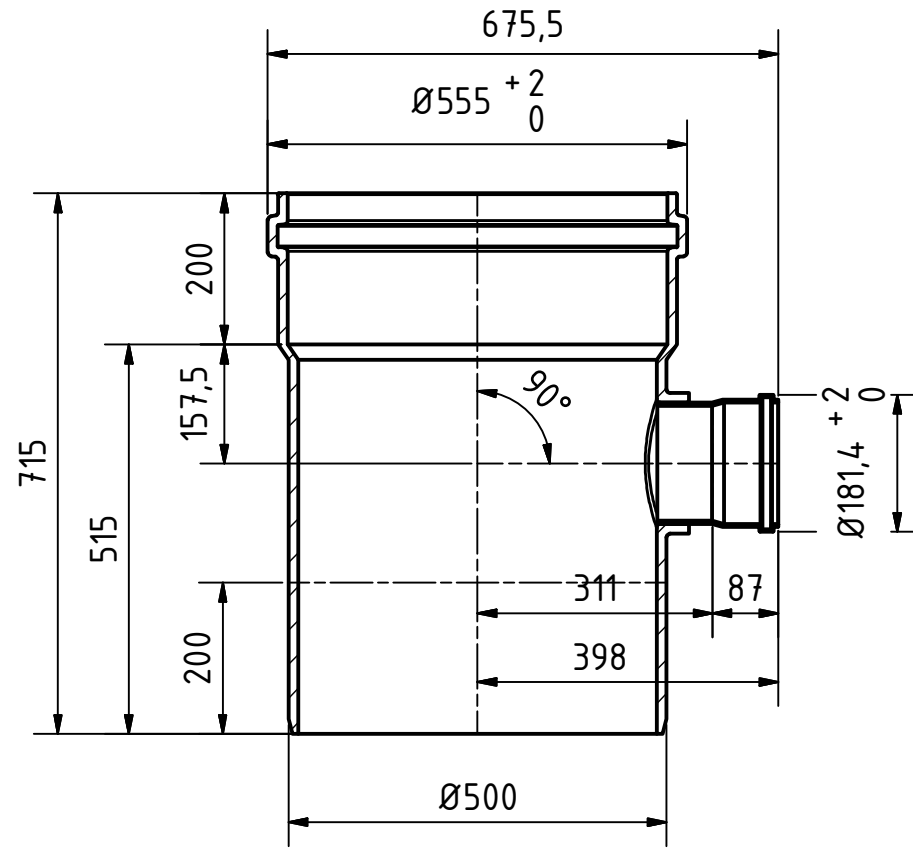

A-A (1 : 10)

		Maße nach DIN EN 1401		Art.Nr.: 227450		Maßstab 1:10		
				Material: PVC-U				
		Datum		Name		<h1>KG-System</h1>		
		Gezeichnet 29.01.2018		A.Schmedes				
		Kontroll.						
Status	Änderungen	Datum	Name	Norm				
Gebr. Ostendorf Kunststoffe GmbH Rudolf-Diesel-Str. 6-8 D-49377 Vechta verkauf@ostendorf-kunststoffe.com www.ostendorf-kunststoffe.com						KGEA Abzweig DN/OD 500/160/87°		1 A3