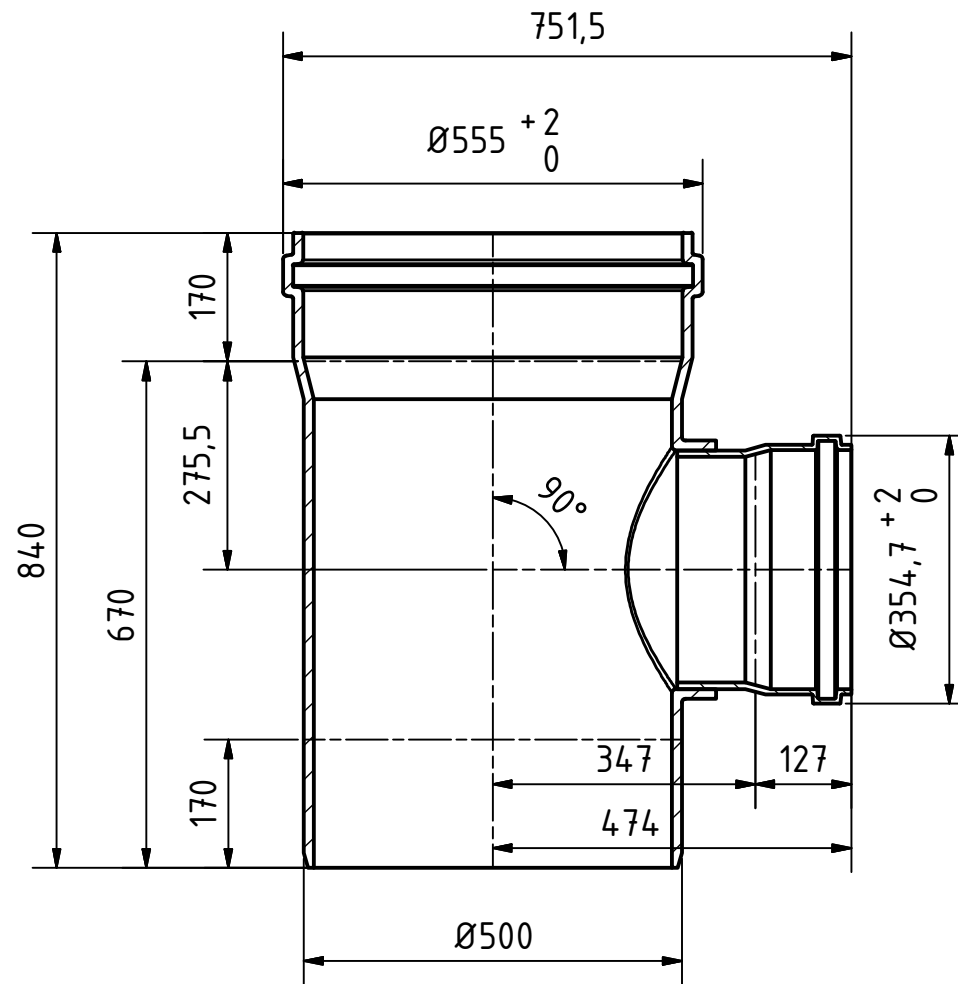

A-A (1 : 10)

		Maße nach DIN EN 1401		Art.Nr.: 227420		Maßstab 1:10	
				Material: PVC-U			
		Datum		Name		<h1>KG-System</h1>	
		Gezeichnet: 29.01.2018		A.Schmedes			
		Kontrolliert:					
Status	Änderungen	Datum	Name	Norm			
Gebr. Ostendorf Kunststoffe GmbH Rudolf-Diesel-Str. 6-8 D-49377 Vechta verkauf@ostendorf-kunststoffe.com www.ostendorf-kunststoffe.com						KGEA Abzweig DN/OD 500/315/87°	
						1 A3	
						Schutzvermerk nach DIN ISO 16016 beachten!	