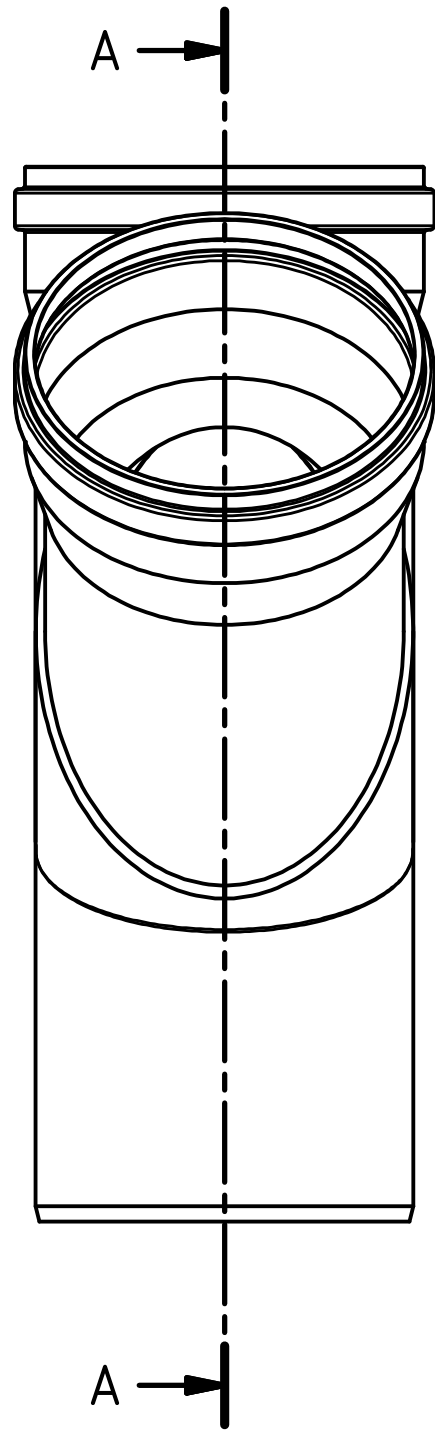

A-A (1 : 10)

		Maße nach DIN EN 1401		Art.Nr.: 227300		Maßstab 1:2	
				Material: PVC-U			
		Datum		Name		<h1>KG-System</h1>	
		Gezeichnet 26.02.2018		A.Schmedes			
		Kontroll.					
Status	Änderungen	Datum	Name	Norm			
Gebr. Ostendorf Kunststoffe GmbH Rudolf-Diesel-Str. 6-8 D-49377 Vechta verkauf@ostendorf-kunststoffe.com www.ostendorf-kunststoffe.com					KGEA Abzweig DN/OD 500/500/45°		1 A3
					Schutzvermerk nach DIN ISO 16016 beachten!		