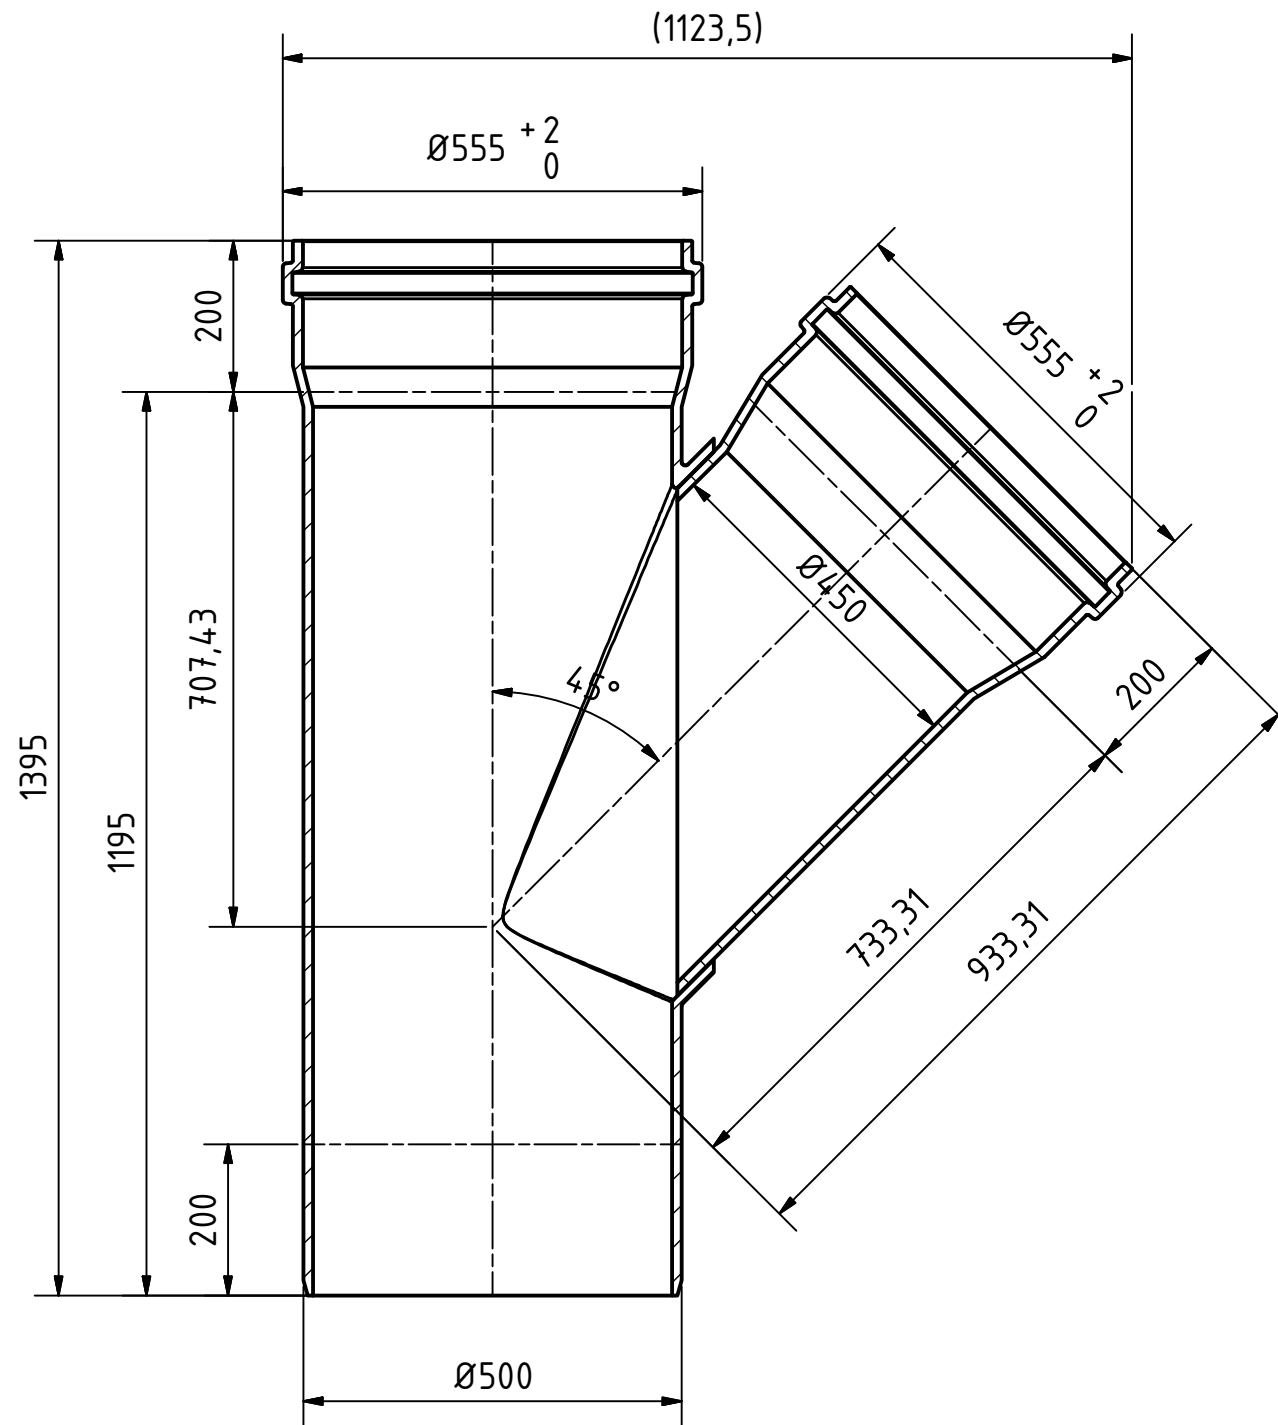

A-A (1 : 10)

		Maße nach DIN EN 1401		Art.Nr.: 227300		Maßstab 1:2	
				Material: PVC-U			
		Datum		Name		<h1>KG-System</h1>	
		Gezeichnet 26.02.2018		A.Schmedes			
		Kontroll.					
Status	Änderungen	Datum	Name	Norm			
Gebr. Ostendorf Kunststoffe GmbH Rudolf-Diesel-Str. 6-8 D-49377 Vechta verkauf@ostendorf-kunststoffe.com www.ostendorf-kunststoffe.com					KGEA Abzweig DN/OD 500/500/45°		1 A3
					Schutzvermerk nach DIN ISO 16016 beachten!		