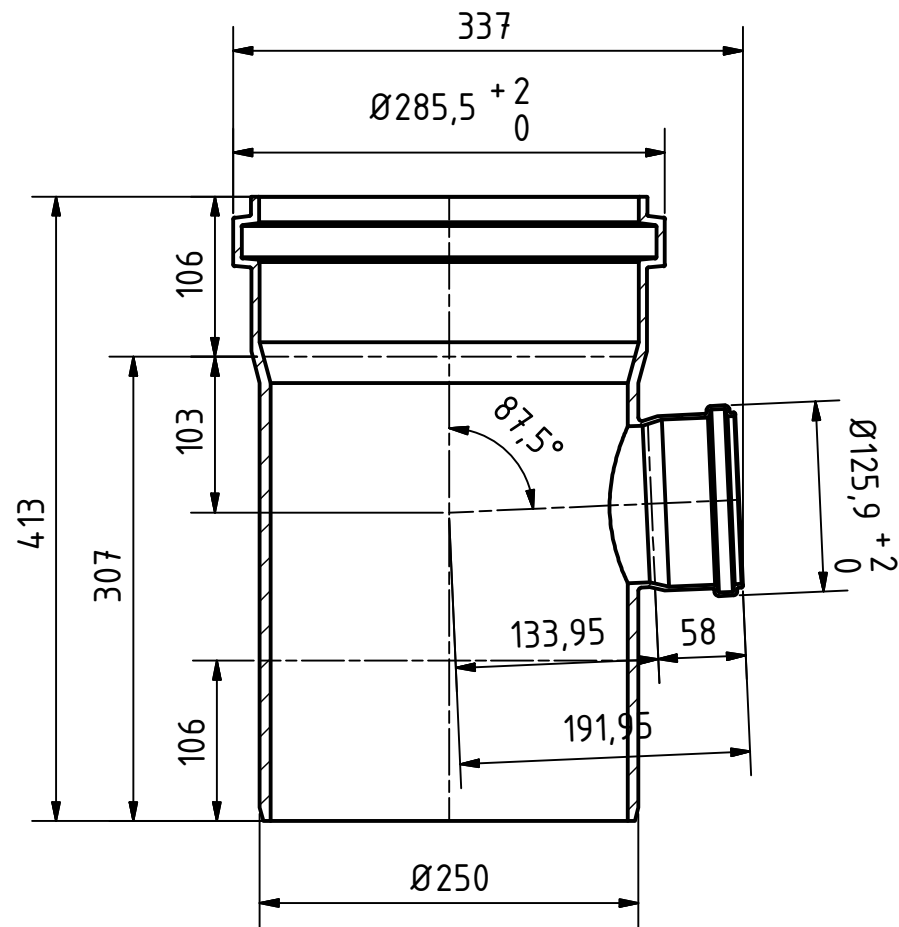

A-A ( 1 : 5 )

		Maße nach DIN EN 1401		Art.Nr.: 224440		Maßstab 1:5	
				Material: PVC-U			
		Datum		Name		<h1>KG-System</h1>	
		Gezeichnet: 23.03.2017		A.Schmedes			
		Kontroll.					
Status	Änderungen	Datum	Name	Norm			
Gebr. Ostendorf Kunststoffe GmbH Rudolf-Diesel-Str. 6-8 D-49377 Vechta verkauf@ostendorf-kunststoffe.com www.ostendorf-kunststoffe.com						KGEA Abzweig DN/OD 250/110/87°	
Schutzvermerk nach DIN ISO 16016 beachten!							