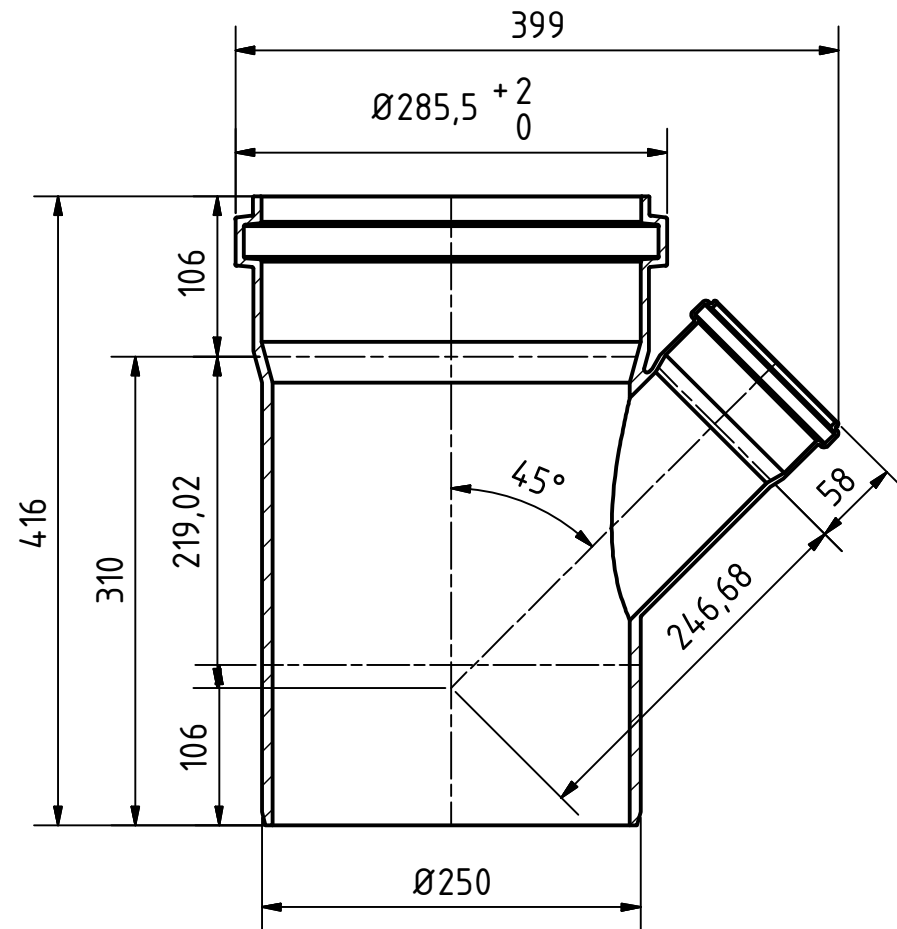

A-A ( 1 : 5 )

		Maße nach DIN EN 1401		Art.Nr.: 224340		Maßstab 1:5	
				Material: PVC-U			
		Datum		Name		<h1>KG-System</h1>	
		Gezeichnet: 23.03.2017		A.Schmedes			
		Kontrolliert:					
Status	Änderungen	Datum	Name	Norm			
Gebr. Ostendorf Kunststoffe GmbH Rudolf-Diesel-Str. 6-8 D-49377 Vechta verkauf@ostendorf-kunststoffe.com www.ostendorf-kunststoffe.com						KGEA Abzweig DN/OD 250/110/45°	
						1 A3	
Schutzvermerk nach DIN ISO 16016 beachten!							