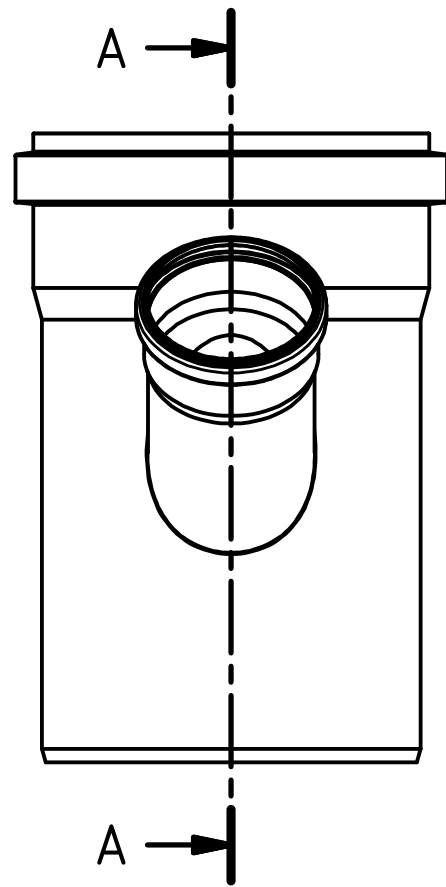

A-A ( 1 : 5 )

		Maße nach DIN EN 1401		Art.Nr.: 224340		Maßstab 1:5	
				Material: PVC-U			
		Datum		Name		<h1>KG-System</h1>	
		Gezeichnet: 23.03.2017		A.Schmedes			
		Kontrolliert:					
Status	Änderungen	Datum	Name	Norm			
Gebr. Ostendorf Kunststoffe GmbH Rudolf-Diesel-Str. 6-8 D-49377 Vechta verkauf@ostendorf-kunststoffe.com www.ostendorf-kunststoffe.com						KGEA Abzweig DN/OD 250/110/45°	
						1 A3	
Schutzvermerk nach DIN ISO 16016 beachten!							