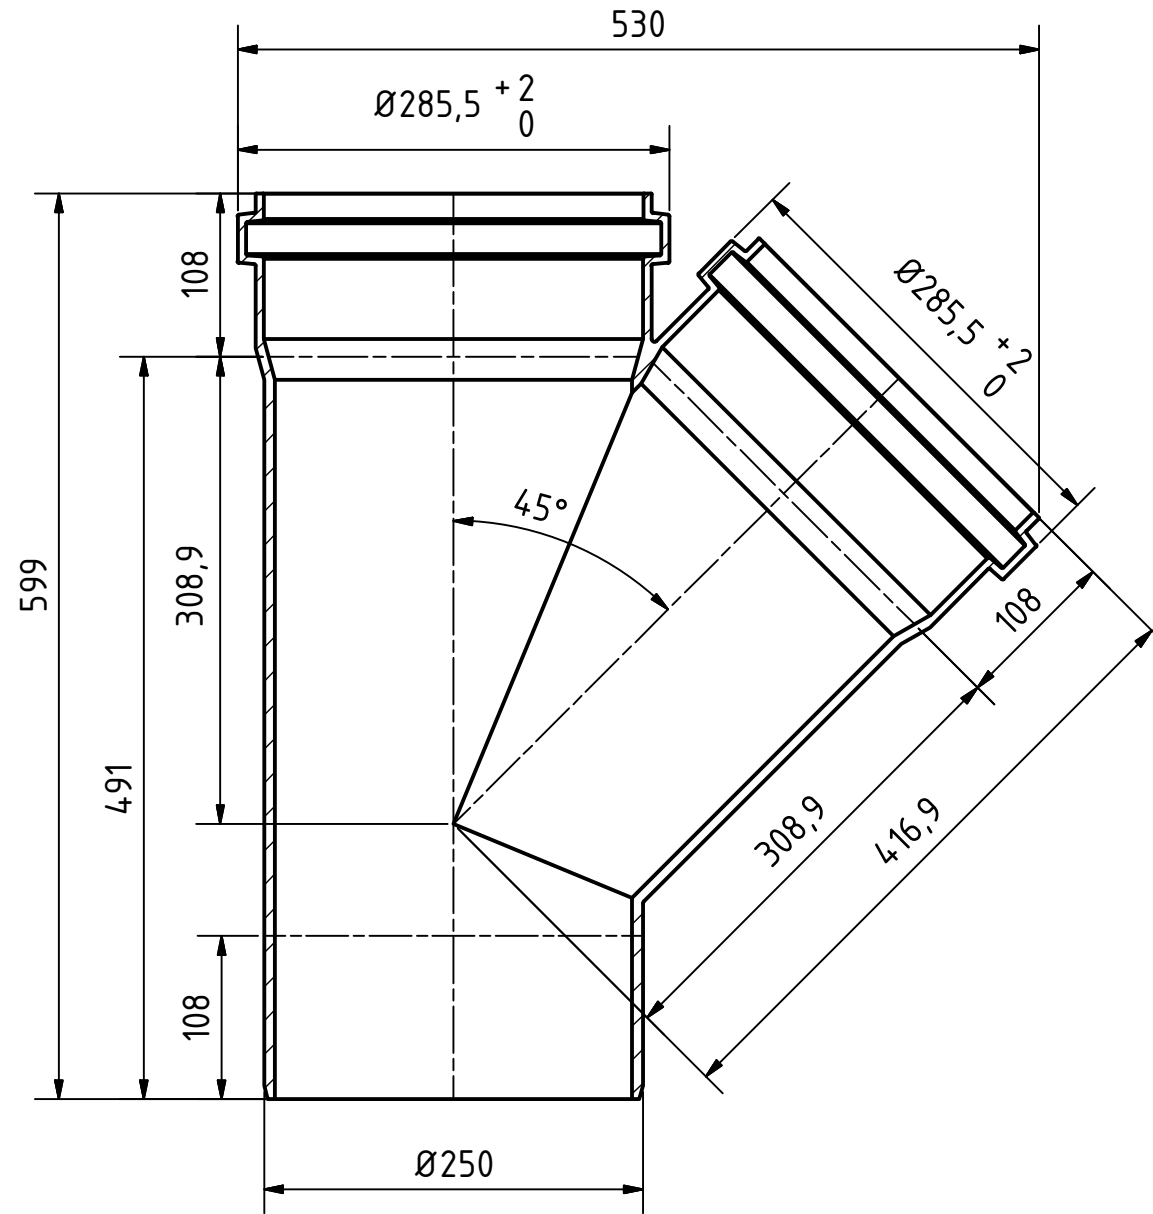

A-A ( 1 : 5 )

		Maße nach DIN EN 1401		Art.Nr.: 224300		Maßstab 1:5	
				Material: PVC-U			
		Datum		Name		<h1>KG-System</h1>	
		Gezeichnet: 23.03.2017		A.Schmedes			
		Kontroll.					
Status	Änderungen	Datum	Name	Norm			
Gebr. Ostendorf Kunststoffe GmbH Rudolf-Diesel-Str. 6-8 D-49377 Vechta verkauf@ostendorf-kunststoffe.com www.ostendorf-kunststoffe.com						KGEA Abzweig DN/OD 250/250/45°	
Schutzvermerk nach DIN ISO 16016 beachten!							