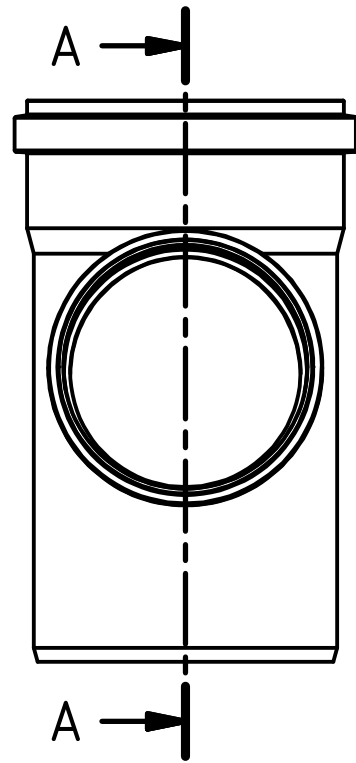

A-A (1 : 5)

		Maße nach DIN EN 1401		Art.Nr.: 223410		Maßstab 1:5	
				Material: PVC-U			
		Datum		Name		<h1>KG-System</h1>	
		Gezeichnet: 17.03.2017		A.Schmedes			
		Kontrolliert:					
Status	Änderungen	Datum	Name	Norm			
Gebr. Ostendorf Kunststoffe GmbH Rudolf-Diesel-Str. 6-8 D-49377 Vechta verkauf@ostendorf-kunststoffe.com www.ostendorf-kunststoffe.com						KGEA Abzweig DN/OD 200/160/87°	
						1 A3	
						Schutzvermerk nach DIN ISO 16016 beachten!	