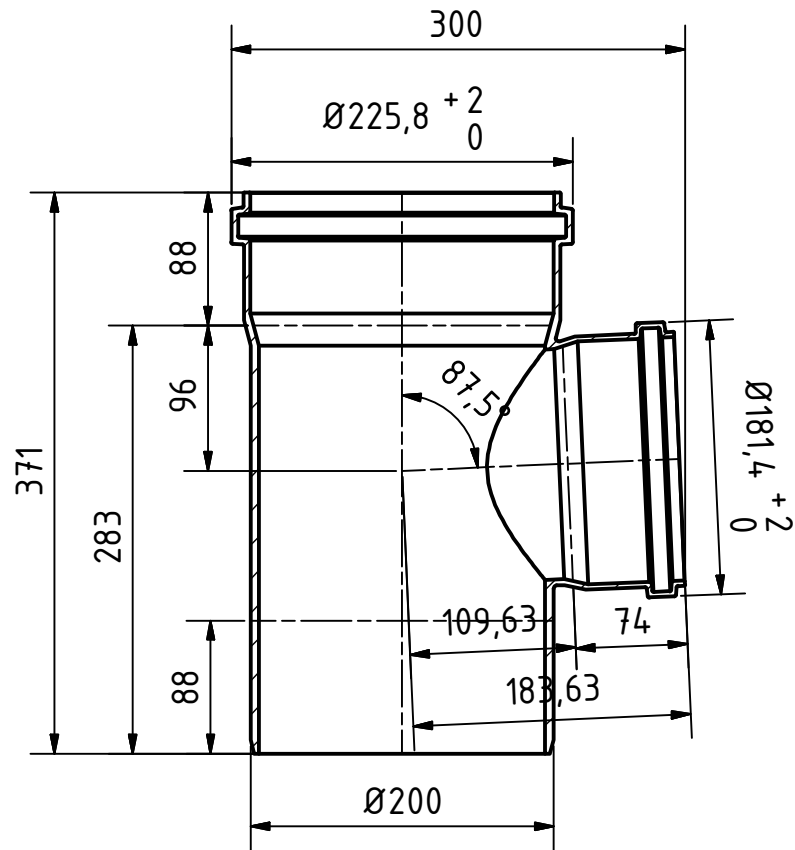

A-A (1 : 5)

		Maße nach DIN EN 1401		Art.Nr.: 223410		Maßstab 1:5	
				Material: PVC-U			
		Datum		Name		<h1>KG-System</h1>	
		Gezeichnet: 17.03.2017		A.Schmedes			
		Kontrolliert:					
Status	Änderungen	Datum	Name	Norm			
Gebr. Ostendorf Kunststoffe GmbH Rudolf-Diesel-Str. 6-8 D-49377 Vechta verkauf@ostendorf-kunststoffe.com www.ostendorf-kunststoffe.com						KGEA Abzweig DN/OD 200/160/87°	
						1 A3	
						Schutzvermerk nach DIN ISO 16016 beachten!	