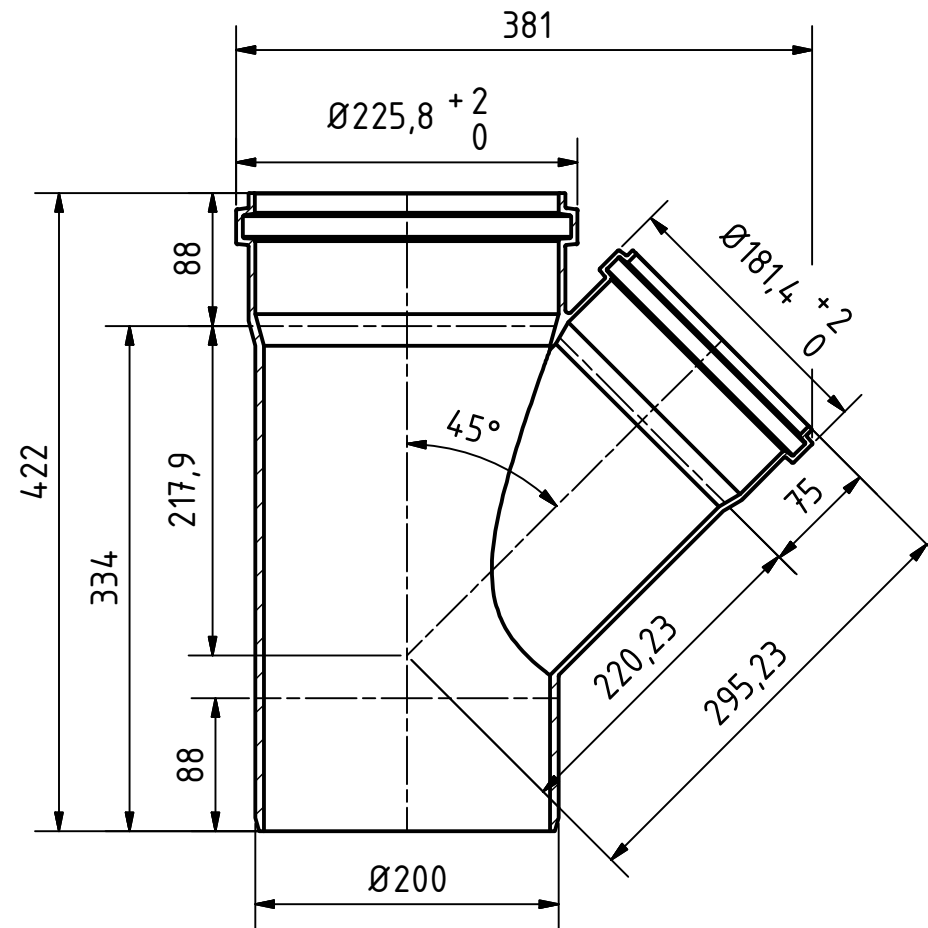

A-A (1 : 5)

		Maße nach DIN EN 1401		Art.Nr.: 223310		Maßstab 1:5	
				Material: PVC-U			
		Datum		Name		<h1>KG-System</h1>	
		Gezeichnet: 17.03.2017		A.Schmedes			
		Kontroll.					
Status	Änderungen	Datum	Name	Norm			
Gebr. Ostendorf Kunststoffe GmbH Rudolf-Diesel-Str. 6-8 D-49377 Vechta verkauf@ostendorf-kunststoffe.com www.ostendorf-kunststoffe.com						KGEA Abzweig DN/OD 200/160/45°	
						1 A3	
Schutzvermerk nach DIN ISO 16016 beachten!							