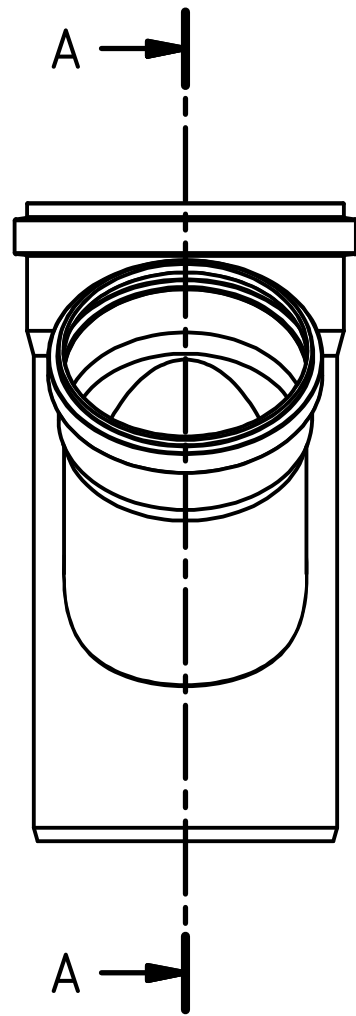

A-A (1 : 5)

		Maße nach DIN EN 1401		Art.Nr.: 223310		Maßstab 1:5	
				Material: PVC-U			
		Datum		Name		<h1>KG-System</h1>	
		Gezeichnet: 17.03.2017		A.Schmedes			
		Kontroll.					
Status	Änderungen	Datum	Name	Norm			
Gebr. Ostendorf Kunststoffe GmbH Rudolf-Diesel-Str. 6-8 D-49377 Vechta verkauf@ostendorf-kunststoffe.com www.ostendorf-kunststoffe.com						KGEA Abzweig DN/OD 200/160/45°	
						1 A3	
Schutzvermerk nach DIN ISO 16016 beachten!							