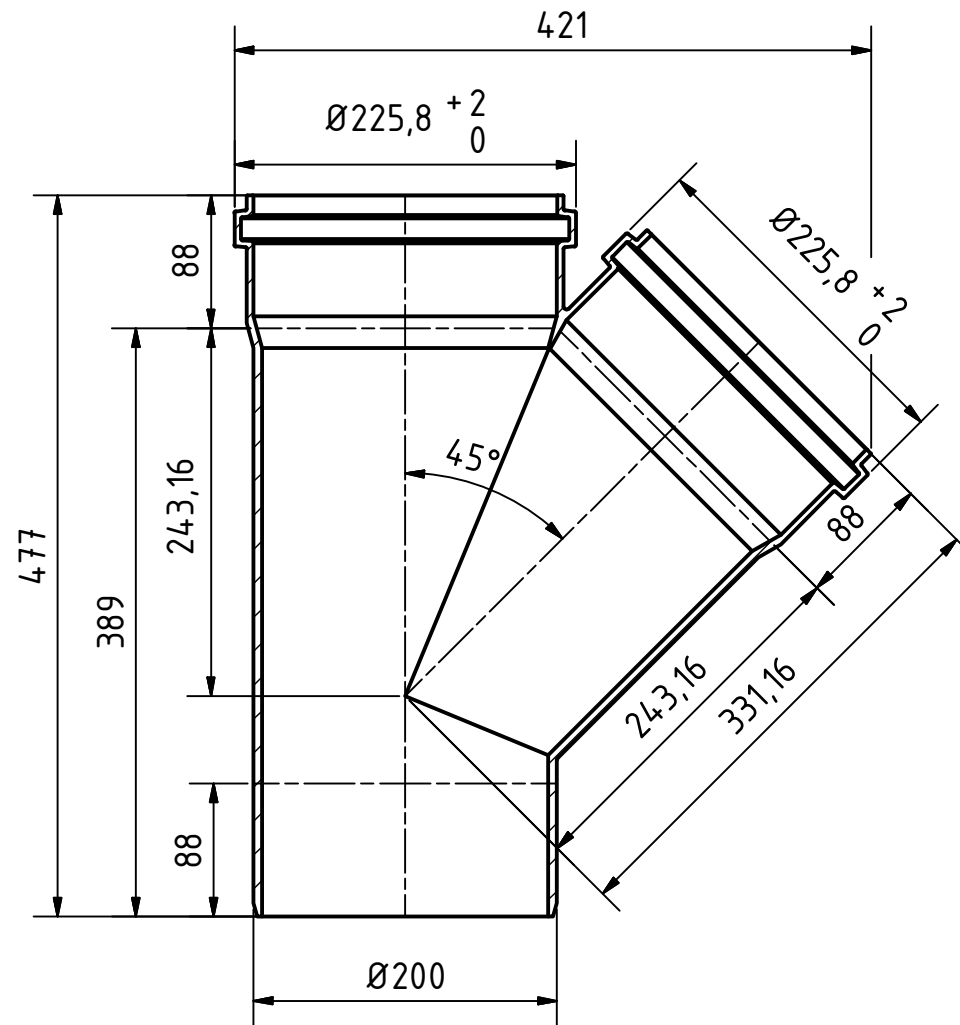

A-A ( 1 : 5 )

		Maße nach DIN EN 1401		Art.Nr.: 223300		Maßstab 1:5		
				Material: PVC-U				
		Datum		Name		<h1>KG-System</h1>		
		Gezeichnet 17.03.2017		A.Schmedes				
		Kontroll.						
Status	Änderungen	Datum	Name	Norm				
Gebr. Ostendorf Kunststoffe GmbH Rudolf-Diesel-Str. 6-8 D-49377 Vechta verkauf@ostendorf-kunststoffe.com www.ostendorf-kunststoffe.com						KGEA Abzweig DN/OD 200/200/45°		1 A3