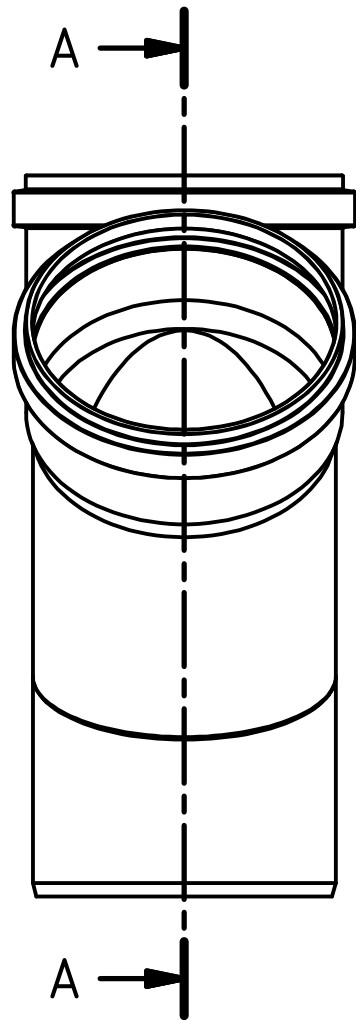

A-A ( 1 : 5 )

		Maße nach DIN EN 1401		Art.Nr.: 223300		Maßstab 1:5		
				Material: PVC-U				
		Datum		Name		<h1>KG-System</h1>		
		Gezeichnet 17.03.2017		A.Schmedes				
		Kontroll.						
Status	Änderungen	Datum	Name	Norm				
Gebr. Ostendorf Kunststoffe GmbH Rudolf-Diesel-Str. 6-8 D-49377 Vechta verkauf@ostendorf-kunststoffe.com www.ostendorf-kunststoffe.com						KGEA Abzweig DN/OD 200/200/45°		1 A3