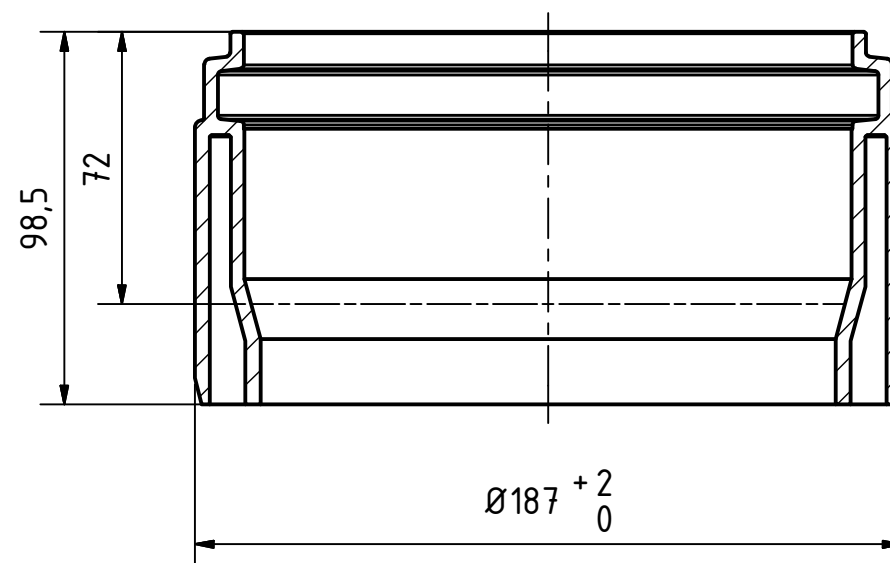

A-A (1 : 2)

		Maße nach DIN EN 1401		Art.Nr.: 222840		Maßstab 1:2	
				Material: PVC-U			
		Datum		Name		<h1>KG-System</h1>	
		Gezeichn. 17.03.2017		A.Schmedes			
		Kontroll.					
Status	Änderungen	Datum	Name	Norm			
Gebr. Ostendorf Kunststoffe GmbH Rudolf-Diesel-Str. 6-8 D-49377 Vechta verkauf@ostendorf-kunststoffe.com www.ostendorf-kunststoffe.com					KGUSM Anschluss an Steinzeug Muffe DN/OD 160		1 A3