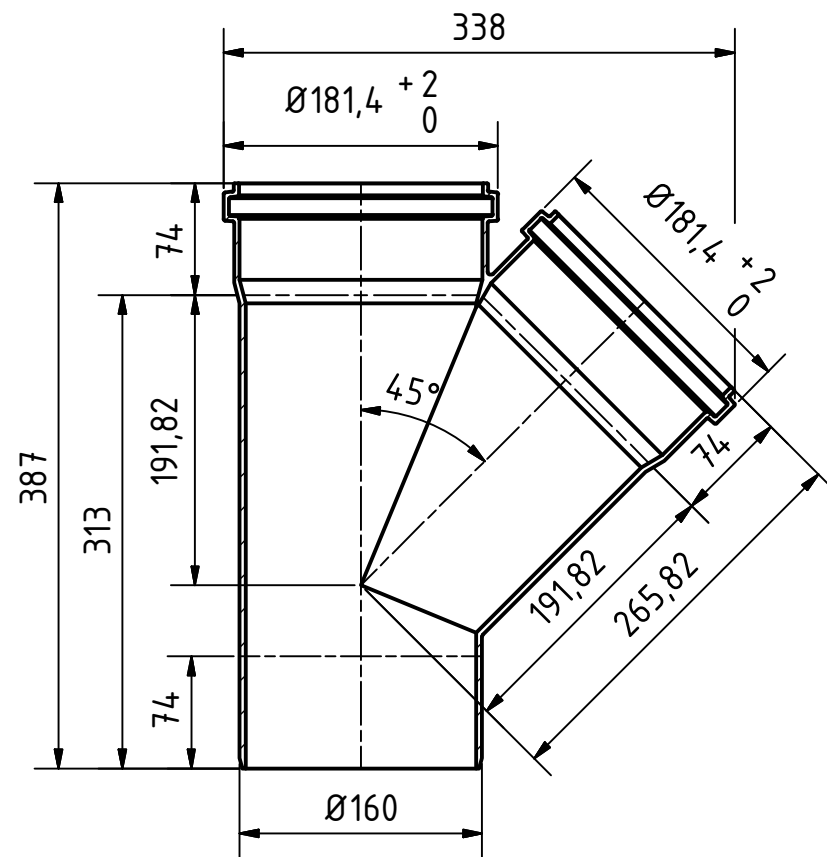

A-A (1 : 5)

		Maße nach DIN EN 1401		Art.Nr.: 222300		Maßstab 1:5	
				Material: PVC-U			
		Datum		Name		<h1>KG-System</h1>	
		Gezeichnet: 17.03.2017		A.Schmedes			
		Kontroll.					
Status	Änderungen	Datum	Name	Norm			
Gebr. Ostendorf Kunststoffe GmbH Rudolf-Diesel-Str. 6-8 D-49377 Vechta verkauf@ostendorf-kunststoffe.com www.ostendorf-kunststoffe.com						KGEA Abzweig DN/OD 160/160/45°	
						<div style="border: 1px solid black; padding: 2px; display: inline-block;">1</div> <small>A3</small>	
Schutzvermerk nach DIN ISO 16016 beachten!							