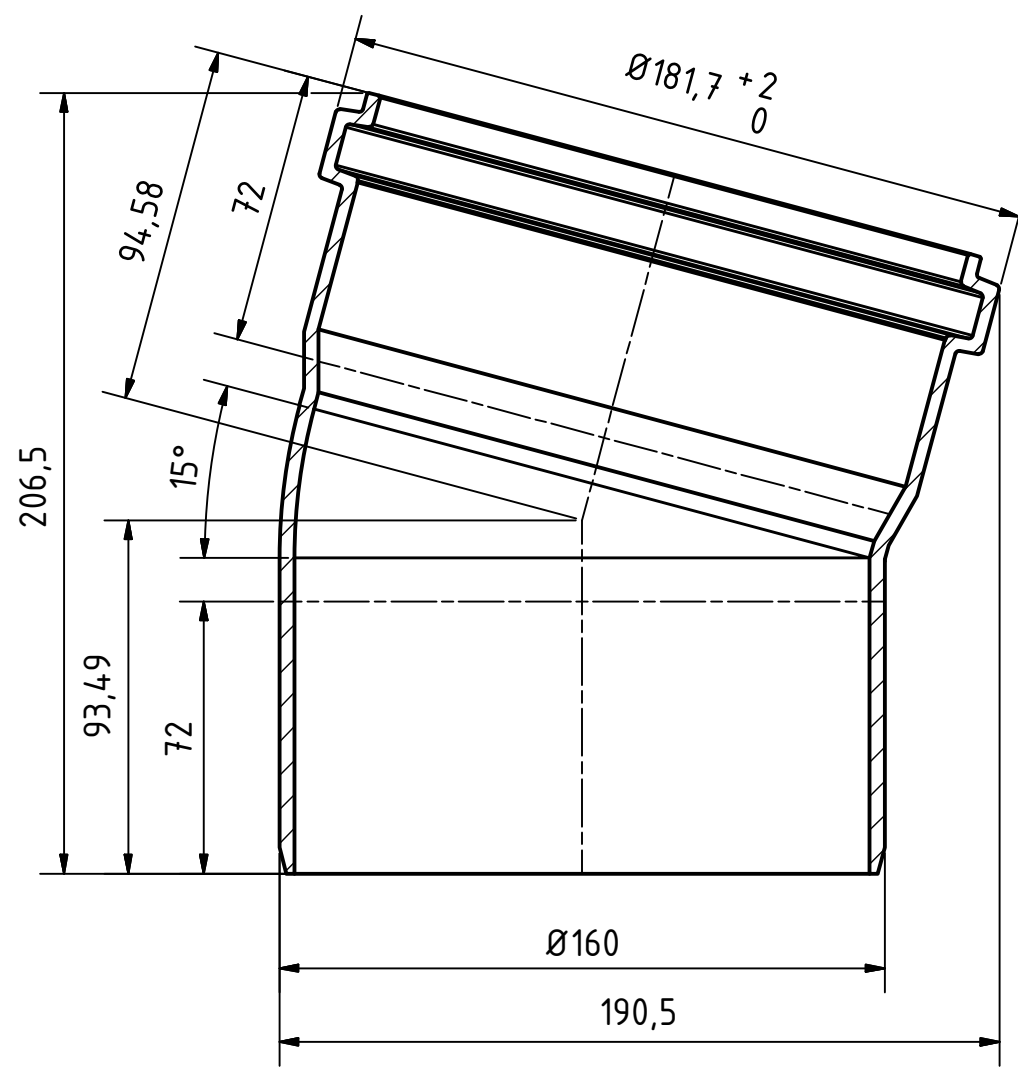

A-A (1 : 2)

		Maße nach DIN EN 1401		Art.Nr.: 222200		Maßstab 1:2	
				Material: PVC-U			
		Datum		Name		<h1>KG-System</h1>	
		Gezeichnet 17.03.2017		A.Schmedes			
		Kontroll.					
Status	Änderungen	Datum	Name	Norm			
Gebr. Ostendorf Kunststoffe GmbH Rudolf-Diesel-Str. 6-8 D-49377 Vechta verkauf@ostendorf-kunststoffe.com www.ostendorf-kunststoffe.com						KGB Bogen DN/OD 160/15°	
						1 A3	
Schutzvermerk nach DIN ISO 16016 beachten!							