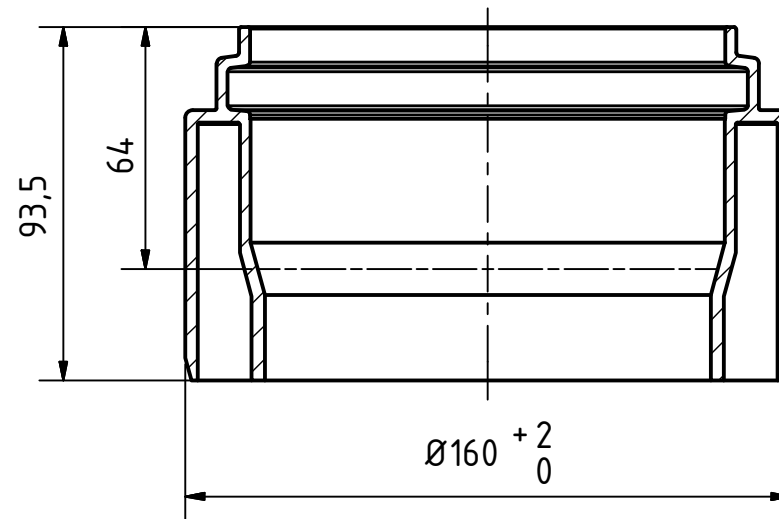

A-A (1 : 2)

	Maße nach DIN EN 1401	Art.Nr.: 221840		Maßstab 1:2
		Material: PVC-U		
		Datum	Name	
		Gezeichnet	17.03.2017	A.Schmedes
		Kontroll.		
Status	Änderungen	Datum	Name	Norm
KG-System				
Gebr. Ostendorf Kunststoffe GmbH Rudolf-Diesel-Str. 6-8 D-49377 Vechta verkauf@ostendorf-kunststoffe.com www.ostendorf-kunststoffe.com				KGUSM Anschluss an Steinzeug Muffe DN/OD 125 1 A3
Schutzvermerk nach DIN ISO 16016 beachten!				