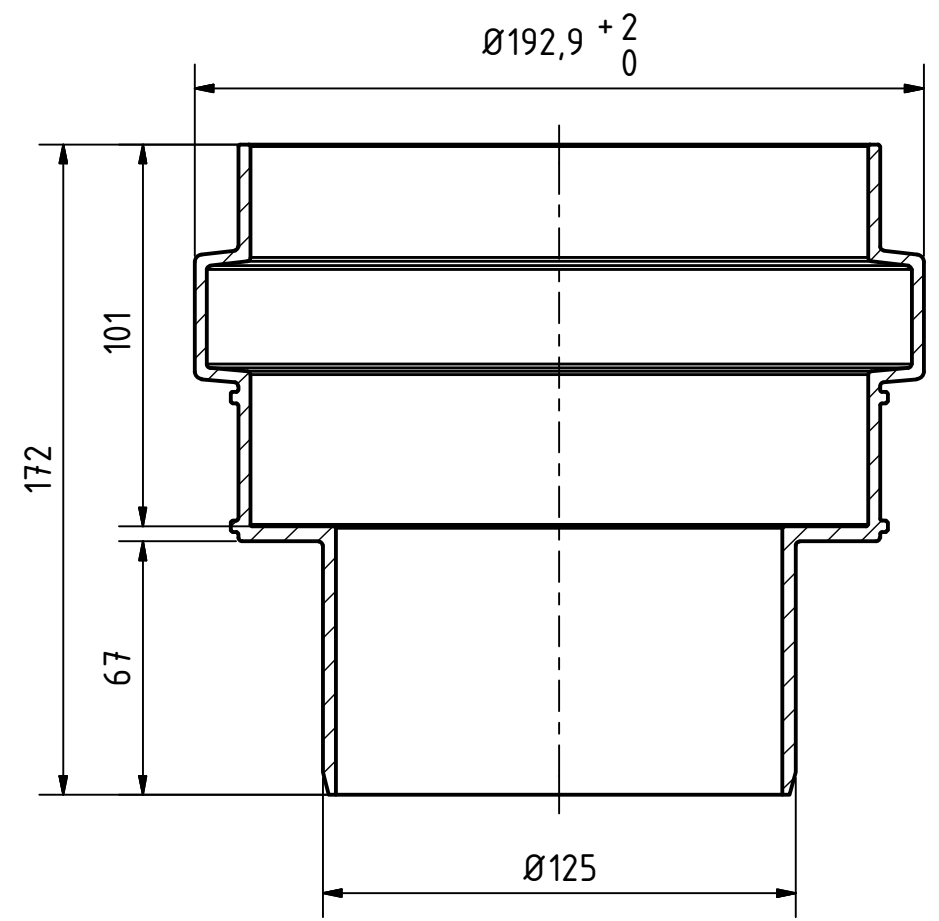

6 5 4 3 2 1

D

D

A-A (1 : 2)

C

C

B

B

A

A

6 5 4 3 2 1

		Maße nach DIN EN 1401		Art.Nr.: 221830		Maßstab 1:2	
				Material: PVC-U			
		Datum		Name		<h1>KG-System</h1>	
		Gezeichnet: 17.03.2017		A.Schmedes			
		Kontroll.					
Status	Änderungen	Datum	Name	Norm			
Gebr. Ostendorf Kunststoffe GmbH Rudolf-Diesel-Str. 6-8 D-49377 Vechta verkauf@ostendorf-kunststoffe.com www.ostendorf-kunststoffe.com						KGUS Anschluss an Steinzeug Spitzende DN/OD 125	
						<div style="border: 1px solid black; padding: 2px; display: inline-block;">1</div> A3	
Schutzvermerk nach DIN ISO 16016 beachten!							