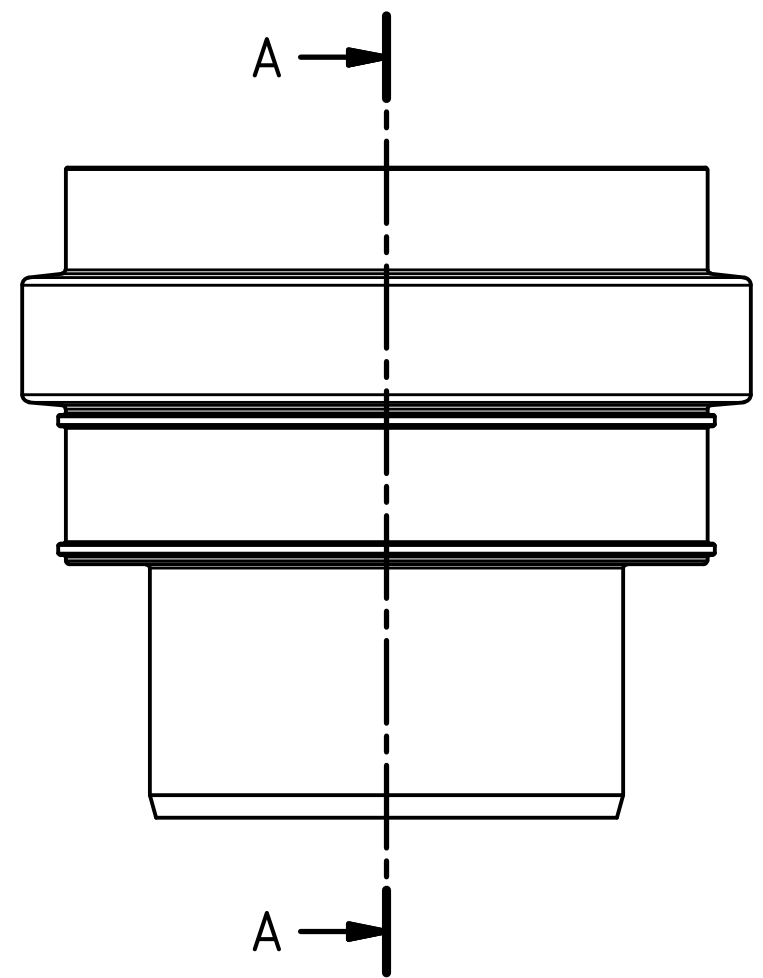

6 5 4 3 2 1

D

D

A-A (1 : 2)

C

C

B

B

A

A

6 5 4 3 2 1

		Maße nach DIN EN 1401		Art.Nr.: 221830		Maßstab 1:2	
				Material: PVC-U			
		Datum		Name		<h1>KG-System</h1>	
		Gezeichnet: 17.03.2017		A.Schmedes			
		Kontroll.					
Status	Änderungen	Datum	Name	Norm			
Gebr. Ostendorf Kunststoffe GmbH Rudolf-Diesel-Str. 6-8 D-49377 Vechta verkauf@ostendorf-kunststoffe.com www.ostendorf-kunststoffe.com						KGUS Anschluss an Steinzeug Spitzende DN/OD 125	
						<div style="border: 1px solid black; padding: 2px; display: inline-block;">1</div> A3	
Schutzvermerk nach DIN ISO 16016 beachten!							