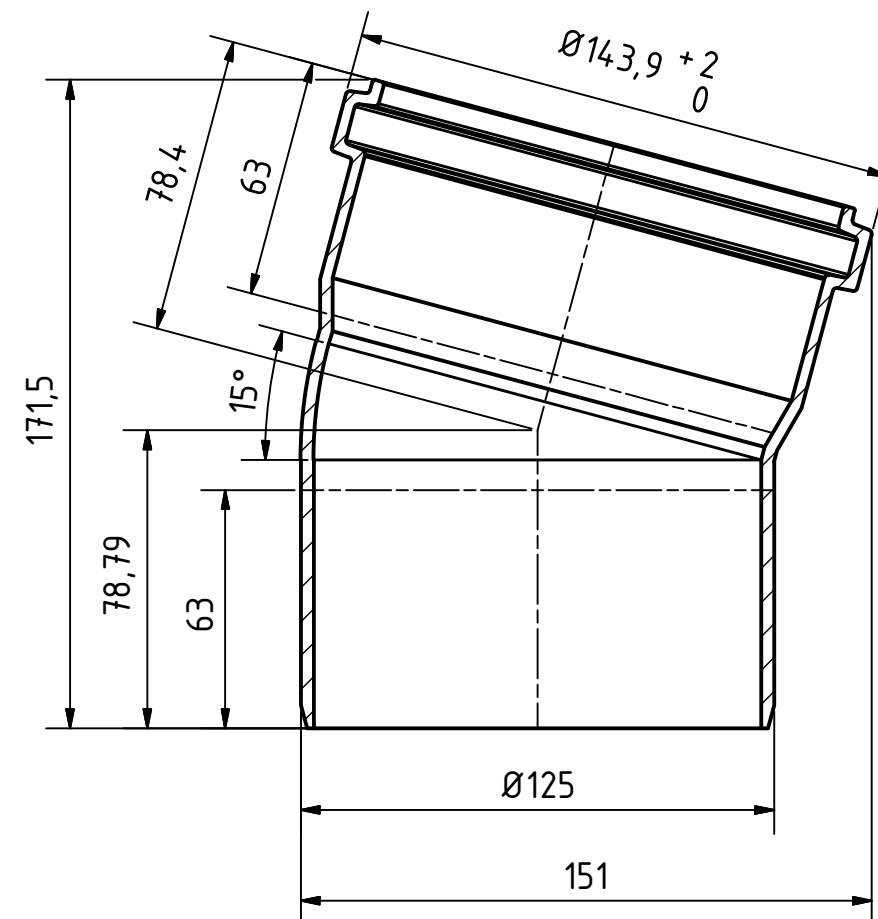

A-A (1 : 2)

| | | | | | | | |
|--|------------|-----------------------------|------|-----------------|--|--|--|
|  | | Maße nach DIN EN 1401 | | Art.Nr.: 221200 | | Maßstab 1:2 | |
| | | | | Material: PVC-U | | | |
| | | Datum | | Name | | <h1>KG-System</h1> | |
| | | Gezeichnet 17.03.2017 | | A.Schmedes | | | |
| | | Kontroll. | | | | | |
| Status | Änderungen | Datum | Name | Norm | | | |
| Gebr. Ostendorf Kunststoffe GmbH Rudolf-Diesel-Str. 6-8 D-49377 Vechta verkauf@ostendorf-kunststoffe.com www.ostendorf-kunststoffe.com | | | | | | KGB Bogen DN/OD 125/15° | |
| | | | | | | 1 A3 | |
| | | | | | | Schutzvermerk nach DIN ISO 16016 beachten! | |