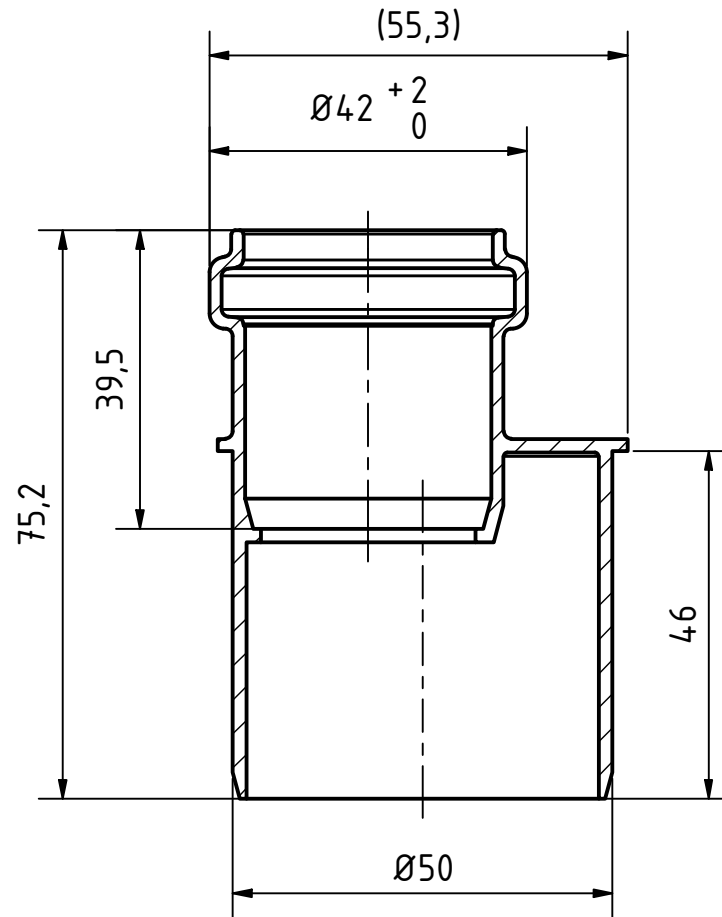

A-A ( 1 : 1 )

		Maße nach DIN EN 1451-1		Art.Nr.: 172720		Maßstab 1:1	
				Material: PP-H schwerentflammbar			
				Datum		Name	
				Gezeichnet		A.Schmedes	
a		Kontur aktualisiert		04.03.2022		A.S.	
Status		Änderungen		Datum		Name	
				Norm			
Gebr. Ostendorf Kunststoffe GmbH Rudolf-Diesel-Str. 6-8 D-49377 Vechta verkauf@ostendorf-kunststoffe.com www.ostendorf-kunststoffe.com						<h1>HT Safe</h1>	
						<b>1</b> A3	
Schutzvermerk nach DIN ISO 16016 beachten!							