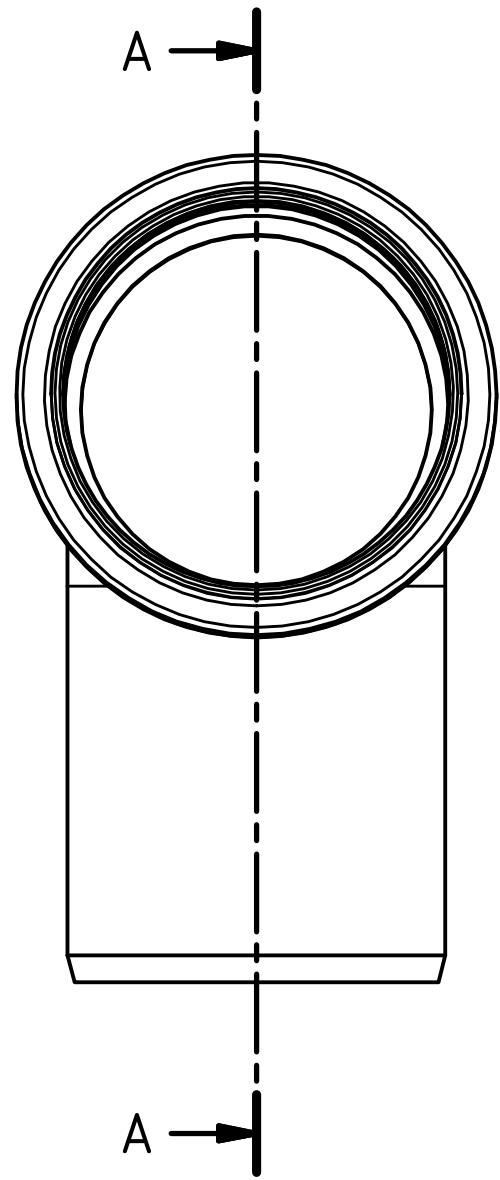

A-A (1 : 1)

	Maße nach DIN EN 1451-1	Art.Nr.: 172140	Maßstab 1:1
		Material: PP-H schwerentflammbar	
Gezeichnet: 29.09.2016 A.Schmedes		<h1>HT Safe</h1>	
Datum: 29.09.2016 Name: A.Schmedes			
Gezeichnet: 29.09.2016 A.Schmedes		HTsafeB Bogen DN/OD 50/87°	
Datum: 29.09.2016 Name: A.Schmedes			
Gezeichnet: 29.09.2016 A.Schmedes		1 A3	
Datum: 29.09.2016 Name: A.Schmedes			
Gezeichnet: 29.09.2016 A.Schmedes		Schutzvermerk nach DIN ISO 16016 beachten!	
Gebr. Ostendorf Kunststoffe GmbH Rudolf-Diesel-Str. 6-8 D-49377 Vechta verkauf@ostendorf-kunststoffe.com www.ostendorf-kunststoffe.com			