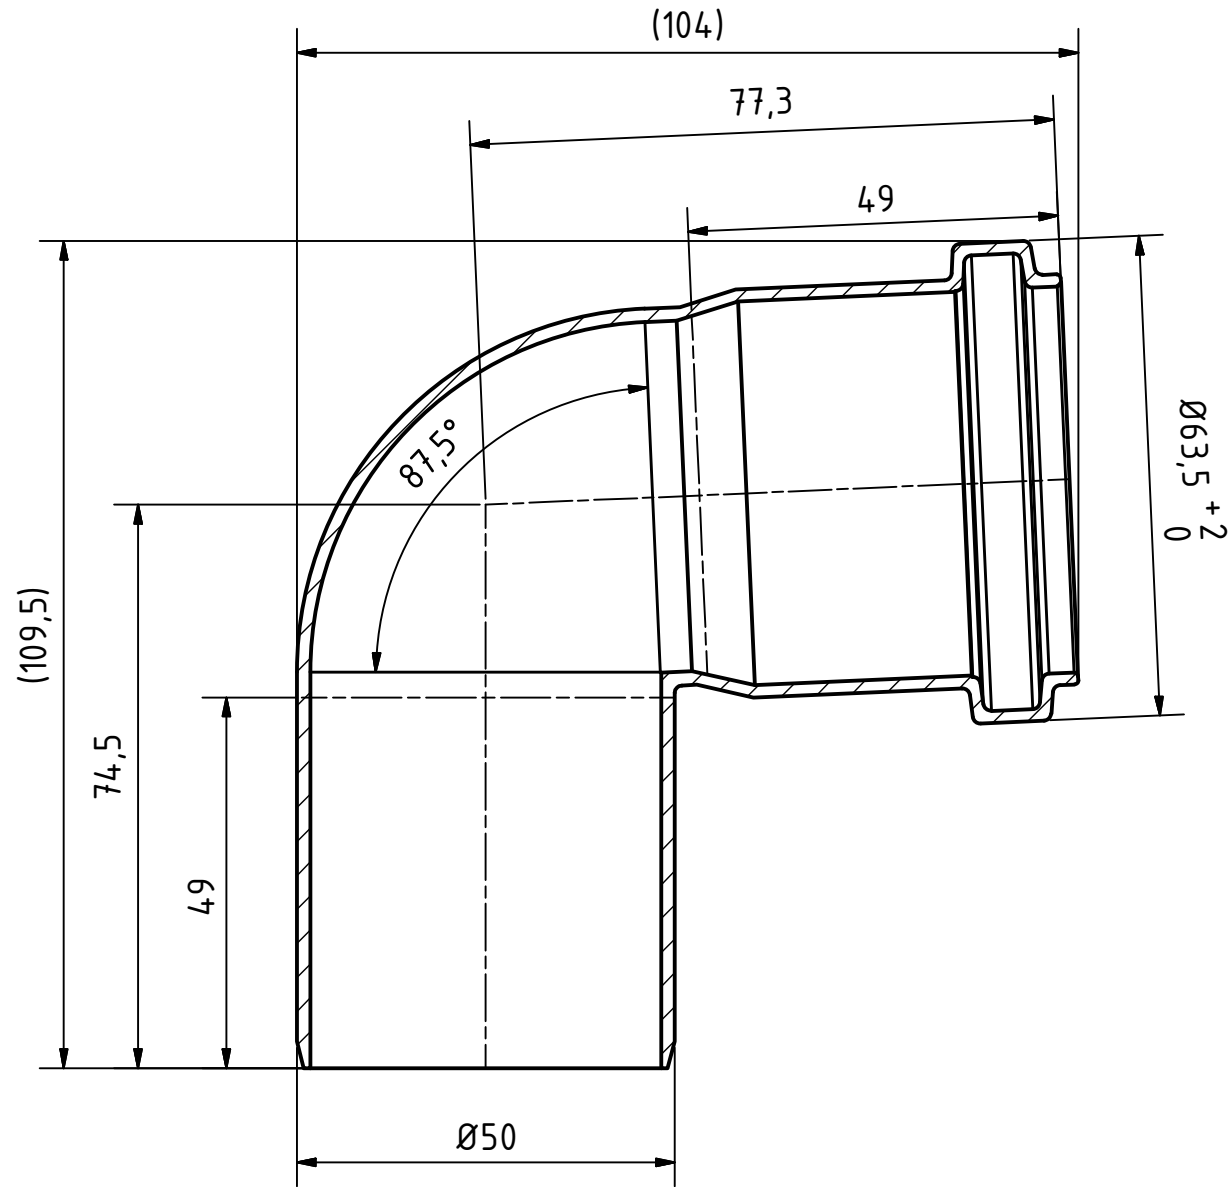

A-A (1 : 1)

	Maße nach DIN EN 1451-1	Art.Nr.: 172140	Maßstab 1:1
		Material: PP-H schwerentflammbar	
Gezeichnet: 29.09.2016 A.Schmedes		<h1>HT Safe</h1>	
Datum: 29.09.2016 Name: A.Schmedes			
Gezeichnet: 29.09.2016 A.Schmedes		HTsafeB Bogen DN/OD 50/87°	
Datum: 29.09.2016 Name: A.Schmedes			
Gezeichnet: 29.09.2016 A.Schmedes		1 A3	
Datum: 29.09.2016 Name: A.Schmedes			
Gezeichnet: 29.09.2016 A.Schmedes		Schutzvermerk nach DIN ISO 16016 beachten!	
Gebr. Ostendorf Kunststoffe GmbH Rudolf-Diesel-Str. 6-8 D-49377 Vechta verkauf@ostendorf-kunststoffe.com www.ostendorf-kunststoffe.com			