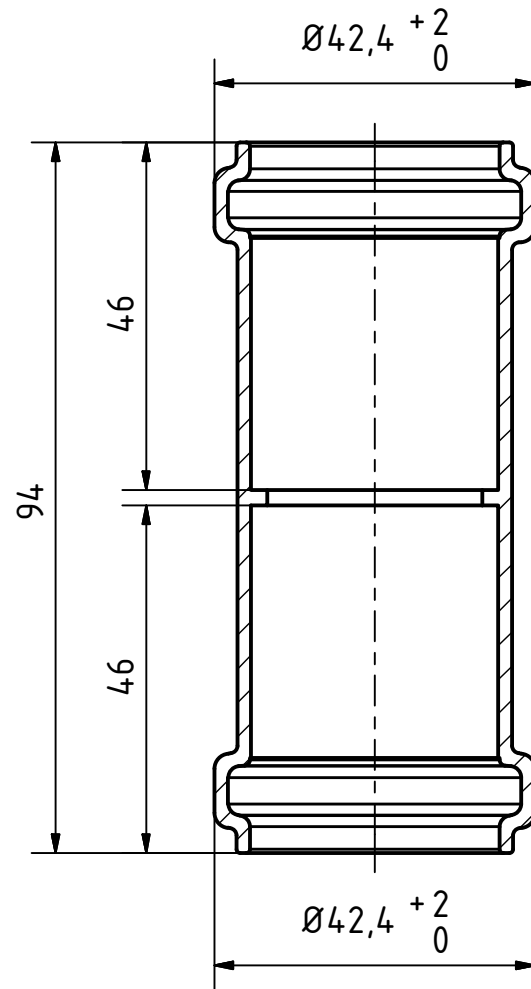

A-A (1 : 1)

		Maße nach DIN EN 1451-1		Art.Nr.: 170510		Maßstab 1:1	
				Material: PP-H schwerentflammbar			
				Datum		Name	
				Gezeichnet 01.10.2016		A.Schmedes	
				Kontroll.			
Status		Änderungen		Datum		Name	
Gebr. Ostendorf Kunststoffe GmbH Rudolf-Diesel-Str. 6-8 D-49377 Vechta verkauf@ostendorf-kunststoffe.com www.ostendorf-kunststoffe.com				<h1>HT Safe</h1>			
Schutzvermerk nach DIN ISO 16016 beachten!							