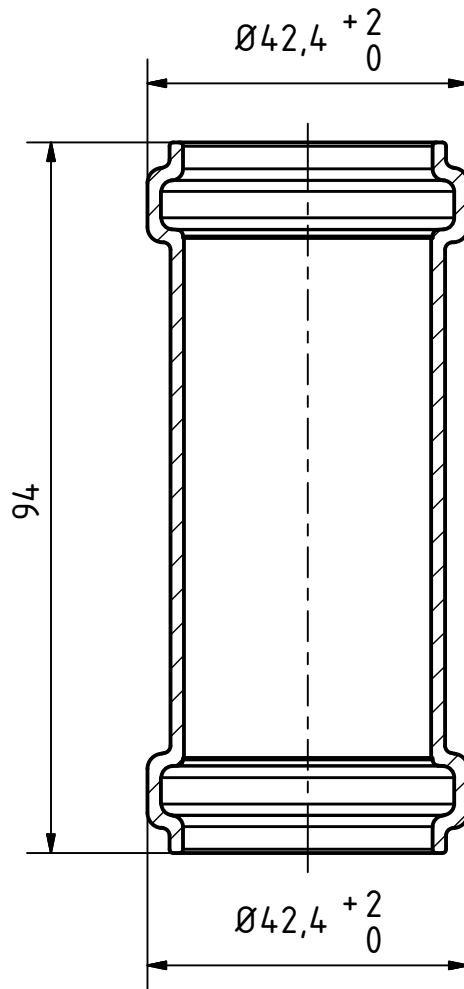

A-A ( 1 : 1 )

		Maße nach DIN EN 1451-1		Art.Nr.: 170500		Maßstab 1:1	
				Material: PP-H schwerentflammbar			
				Datum		Name	
				Gezeichnet 01.10.2016		A.Schmedes	
				Kontroll.			
Status		Änderungen		Datum		Name	
Gebr. Ostendorf Kunststoffe GmbH Rudolf-Diesel-Str. 6-8 D-49377 Vechta verkauf@ostendorf-kunststoffe.com www.ostendorf-kunststoffe.com				<h1>HT Safe</h1>			
Schutzvermerk nach DIN ISO 16016 beachten!							